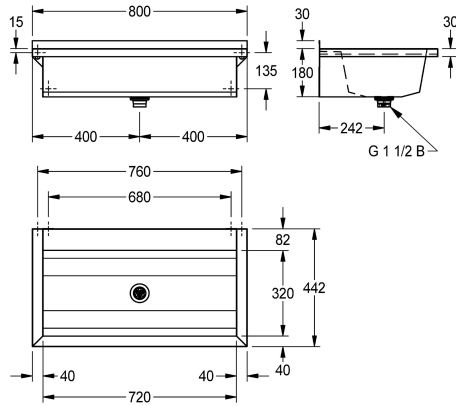

#### KWC-No.

**2030043784**

Length 600 mm

**2030043785**

Length 800 mm

**2030043786**

Length 1200 mm

**2030043787**

Length 1600 mm

**2030043788**

Length 1800 mm

**2030043789**

Length 2400 mm

**2030043790**

Length 3000 mm

silventil G 1 1/2B, inkluderar monteringsmaterial. Från 1800 mm längd ingår en ytterligare konsol i leveransomfånget. Speciallängder finns på förfrågan.

Mått 800 x 210 x 442 mm (B x H x D)

442 mm

Total höjd

210 mm

Total bredd

800 mm

Bakre stående

Nej

Utslagsback