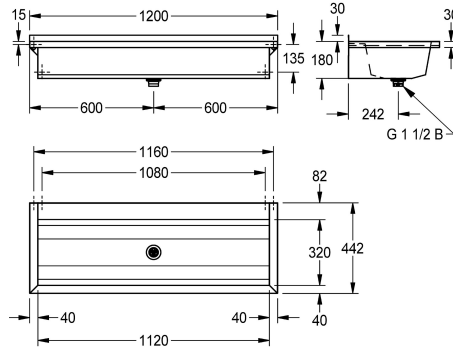

KWC PLANOX

Lavabos rigoles - avec plage robinetterie (perçage/s sur demande, avec plusvalue)

Modell-Linie: PLANOX | PL12T

Lavabos | Lavabos rigoles

KWC-No.

2030043784
Longueur 600 mm

2030043785
Longueur 800 mm

2030043786
Longueur 1200 mm

2030043787
Longueur 1600 mm

2030043788
Longueur 1800 mm

2030043789
Longueur 2400 mm

2030043790
Longueur 3000 mm

Largeur totale

600 mm

800 mm

1,200 mm

1,600 mm

1,800 mm

2,400 mm

3,000 mm

PLANOX lavabo rigole soudé sans joint pour montage mural, acier inoxydable finition satinée, épaisseur du matériau du lavabo rigole de 0,8 mm / panneaux latéraux de 1,2 mm, panneaux latéraux avec supports intégrés, plage de robinetterie abaissée de 80 mm, sans perçage pour robinetterie et sans trop-plein, remontée arrière de 40 mm, évacuation au milieu, bonde perforée G 1 1/2 B, fixations

fournies. Un support est fourni en supplément pour les longueurs supérieures à 1800 mm. Longueurs spéciales disponibles sur demande.

Dimensions 1200 x 210 x 442 mm (L x H x P)

Données techniques

Hauteur pare-boue arrière

30 mm

Vasque - hauteur du vasque

180 mm

Profondeur du vasque

320 mm

Largeur du vasque

1,120 mm

Matériau

Acier inoxydable

Code du matériel

1.4301

Nombre de trous pour déchets

1

Profondeur totale

442 mm

Hauteur totale

210 mm

Largeur totale

1,200 mm

Support arrière

Non

Dosseret

Option

Finition de surface

Finition satinée

Saillie de robinetterie

Oui

Type de montage

Montage mural