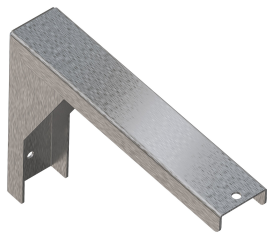

1,200 mm

1,600 mm

1,800 mm

2,400 mm

3,000 mm

PLANOX lavabo rigole soudé sans joint pour montage mural, acier inoxydable finition satinée, épaisseur du matériau du lavabo rigole de 0,8 mm / panneaux latéraux de 1,2 mm, panneaux latéraux avec supports intégrés, plage de robinetterie abaissée de 80 mm, sans perçage pour robinetterie et sans trop-plein, remontée arrière de 40 mm, évacuation au milieu, bonde perforée G 1 1/2 B, fixations

Finition satinée

Saillie de robinetterie

Oui

Type de montage

Montage mural

KWC PLANOX

Lavabos rigoles - avec plage robinetterie (perçage/s sur demande, avec plusvalue)

Modell-Linie: PLANOX | PL12T

Lavabos | Lavabos rigoles

Type de kit d'évacuation	évacuation perforée
Position du vidage	Centre centre
Saillie du vidage	242 mm
kit d'évacuation inclus	Oui
teamNumber	433036
sanitasTroeschNumber	7521 132

Accessoires en option

Paroi arrière PLANOX

2030043807
PL12SB

Console

2030043812
PL18SU

Tablette SATURN

2000056946
BXSU12

Porte-serviette SATURN