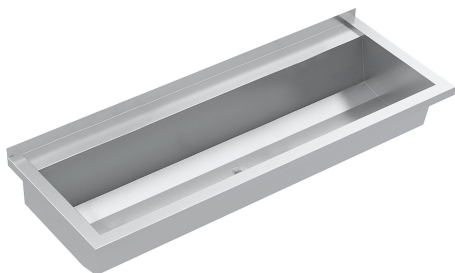

KWC PLANOX Umywalka szeregowa

Modell-Linie: PLANOX | PL12T
Umywalki | Umywalki rynnowe

KWC-No.

2030043784

Długość 600 mm

2030043785

Długość 800 mm

2030043786

Długość 1200 mm

2030043787

Długość 1600 mm

2030043788

Długość 1800 mm

2030043789

Długość 2400 mm

2030043790

3,000 mm

PLANOX umywalka rynnowa spawana bezspoinowo, do montażu ściennego, stal szlachetna, powierzchnia szlifowana matowa, grubość materiału: umywalki 0,8 mm / ścianek bocznych 1,2 mm. Ścianki boczne ze zintegrowanymi wspornikami ściennymi, obniżona półka armaturowa 80 mm, bez otworu na armaturę i bez przelewu, listwa tylna 40 mm, odpływ na środku, zawór sitkowy G

1 1/2B, w zestawie materiały montażowe. Przy długości powyżej 1800 mm w komplecie dodatkowy wspornik. Długości niestandardowe dostępne na zamówienie.

Wymiary (szer. x wys. x głęb.): 1200 x 210 x 442 mm