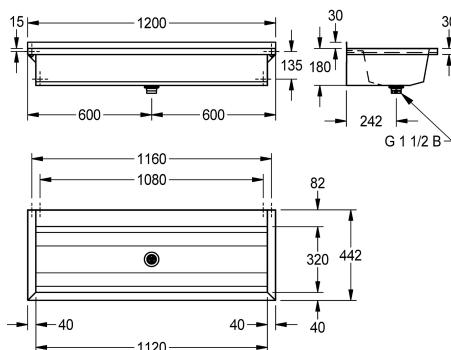

KWC PLANOX Umywalka szeregowa

Modell-Linie: PLANOX | PL12T
Umywalki | Umywalki rynnowe

KWC-No.

2030043784

Długość 600 mm

2030043785

Długość 800 mm

2030043786

Długość 1200 mm

2030043787

Długość 1600 mm

2030043788

Długość 1800 mm

2030043789

Długość 2400 mm

2030043790

Długość 3000 mm

Łączna szerokość

600 mm

800 mm

1,200 mm

1,600 mm

1,800 mm

2,400 mm

3,000 mm

PLANOX umywalka rynnowa spawana bezspoinowo, do montażu ściennego, stal szlachetna, powierzchnia szlifowana matowa, grubość materiału: umywalki 0,8 mm / ścianek bocznych 1,2 mm. Ścianki boczne ze zintegrowanymi wspornikami ściennymi, obniżona półka armaturowa 80 mm, bez otworu na armaturę i bez przelewu, listwa tylna 40 mm, odpływ na środku, zawór sitkowy G

1 1/2B, w zestawie materiały montażowe. Przy długości powyżej 1800 mm w komplecie dodatkowy wspornik. Długości niestandardowe dostępne na zamówienie.

Wymiary (szer. x wys. x głęb.): 1200 x 210 x 442 mm

Dane techniczne

Wysokość tylnej ścianki przeciwbryzgowej

30 mm

Komora - głębokość komory

180 mm

Głębokość komory

320 mm

Szerokość komory

1,120 mm

Materiał

Stal szlachetna

Kod materiałowy

1.4301

Liczba otworów odpływowych

1

Łączna głębokość

442 mm

Łączna wysokość

210 mm

Łączna szerokość

1,200 mm

Tyłna krawędź przyścienna

Nie

Ścianka tylna

Opcjonalny

Wykończenie powierzchni

Matowe

Półka na baterię

Tak

Rodzaj montażu

Montaż naścienny