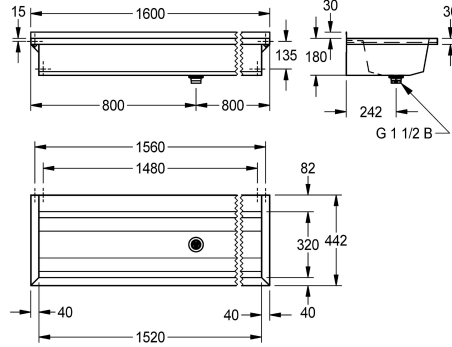

KWC PLANOX Lavabo a canale

Modell-Linie: PLANOX | PL16T
Lavabi | Lavelli a canale

KWC-No.

2030043784
Lunghezza 600 mm

2030043785
Lunghezza 800 mm

2030043786
Lunghezza 1200 mm

2030043787
Lunghezza 1600 mm

2030043788
Lunghezza 1800 mm

2030043789
Lunghezza 2400 mm

2030043790
Lunghezza 3000 mm

Larghezza complessiva

600 mm

800 mm

1,200 mm

1,600 mm

1,800 mm

2,400 mm

3,000 mm

PLANOX lavabo multiplo con vasca senza giunture per fissaggio a parete, in acciaio inox 18/10, superficie con finitura satinata, spessore materiale 0,8 mm sulla vasca e 1,2 mm sui pannelli laterali, con staffe a parete integrate, piano rubinetteria ribassato 80 mm con fori rubinetteria su richiesta, alzatina da 40 mm; vasca senza troppopieno, scarico centrale con griglia 1"1/2, materiali di

montaggio compresi. Per lunghezze superiori a 1800 mm la fornitura standard include una staffa supplementare da fissare centralmente. Lunghezze speciali disponibili su richiesta.

Dimensioni 1600 x 210 x 442 mm (L x A x P)

Dati tecnici

Altezza paraspruzzi

30 mm

Altezza vasca

180 mm

Profondità orizzontale della vasca

320 mm

Larghezza vasca

1,520 mm

Materiale

Acciaio inox

Codice materiale

1.4301

Quantità scarichi

1

Profondità totale

442 mm

Altezza totale

210 mm

Larghezza complessiva

1,600 mm

Altezza alzatina

No

Paraspruzzi

In opzione

Finitura della superficie

Finitura satinata

Piano rubinetteria

Si

Tipo di montaggio

Installazione a parete