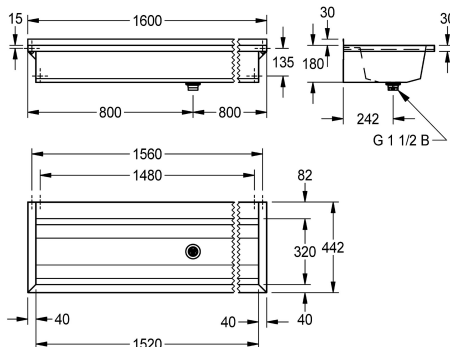

KWC PLANOX Umywarka rynnowa

Modell-Linie: PLANOX | PL16T
Umywarki | Umywarki rynnowe

KWC-No.

2030043784
Długość 600 mm

2030043785
Długość 800 mm

2030043786
Długość 1200 mm

2030043787
Długość 1600 mm

2030043788
Długość 1800 mm

2030043789
Długość 2400 mm

2030043790
Długość 3000 mm

Łączna szerokość

600 mm

800 mm

1,200 mm

1,600 mm

1,800 mm

2,400 mm

3,000 mm

PLANOX umywalka rynnowa spawana bezspoinowo, do montażu ściennego, stal szlachetna, powierzchnia szlifowana matowa, grubość materiału: umywalki 0,8 mm / ścianek bocznych 1,2 mm. Ścianki boczne ze zintegrowanymi wspornikami ściennymi, obniżona półka armaturowa 80 mm, bez otworu na armaturę i bez przelewu, listwa tylna 40 mm, odpływ na środku, zawór sitkowy G

1 1/2B, w zestawie materiały montażowe. Przy długości powyżej 1800 mm w komplecie dodatkowy wspornik. Długości niestandardowe dostępne na zamówienie.

Wymiary (szer. x wys. x głęb.): 1600 x 210 x 442 mm