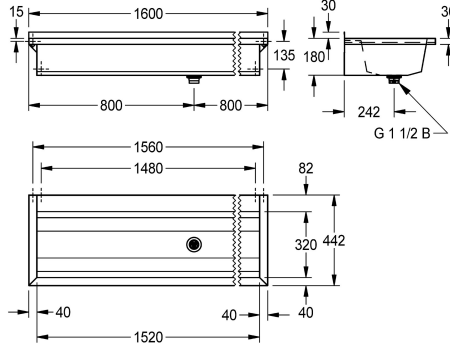

KWC PLANOX

Ofglöst svetsad radtvättställ

Modell-Linie: PLANOX | PL16T

Tvättställ | Tvättränna

KWC-No.

2030043784

Length 600 mm

2030043785

Length 800 mm

2030043786

Length 1200 mm

2030043787

Length 1600 mm

2030043788

Length 1800 mm

2030043789

Length 2400 mm

2030043790

Length 3000 mm

Total bredd

600 mm

800 mm

1,200 mm

1,600 mm

1,800 mm

2,400 mm

3,000 mm

PLANOX ofglöst svetsad radtvättställ för väggmontering, kromnickelstål, sidenmatt yta, godsstjocklek radtvättställ 0,8 mm/sidopaneler 1,2 mm, sidopaneler med integrerade väggkonsoler, infälld avsats för blandare 80 mm, utan hål för blandare och utan bräddavlopp, 40 mm bakkant, avlopp i mitten,

silventil G 1 1/2B, inkluderar monteringsmaterial. Från 1800 mm längd ingår en ytterligare konsol i leveransomfånget. Speciallängder finns på förfrågan.

Mått 1600 x 210 x 442 mm (B x H x D)

Technical Data

Höjd på stänkskydd

30 mm

Skål - skål djup

180 mm

Skål - djup

320 mm

Skål - vidd

1,520 mm

Material

Rostfritt stål

Materialkod

1.4301

Antal avloppshål

1

Övergripande djup

442 mm

Total höjd

210 mm

Total bredd

1,600 mm

Bakre stående

Nej

Utslagsback

Optimal

Ytfinish

Satin yta

Kran hylla

Ja

Typ av montering

Väggmontering

Typ av avfallsbehållare

Perforerad avloppsil