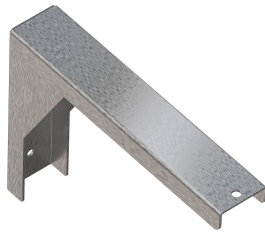

1,200 mm

1,600 mm

1,800 mm

2,400 mm

3,000 mm

PLANOX lavabo rigole soudé sans joint pour montage mural, acier inoxydable finition satinée, épaisseur du matériau du lavabo rigole de 0,8 mm / panneaux latéraux de 1,2 mm, panneaux latéraux avec supports intégrés, plage de robinetterie abaissée de 80 mm, sans perçage pour robinetterie et sans trop-plein, remontée arrière de 40 mm, évacuation au milieu, bonde perforée G 1 1/2 B, fixations

Finition satinée

Saillie de robinetterie

Oui

Type de montage

Montage mural

KWC PLANOX

Lavabos rigoles - avec plage robinetterie (perçage/s sur demande, avec plusvalue)

Modell-Linie: PLANOX | PL18T

Lavabos | Lavabos rigoles

Type de kit d'évacuation	évacuation perforée
Position du vidage	Centre centre
Saillie du vidage	242 mm
kit d'évacuation inclus	Oui

Accessoires en option

Paroi arrière PLANOX

2030043809
PL18SB