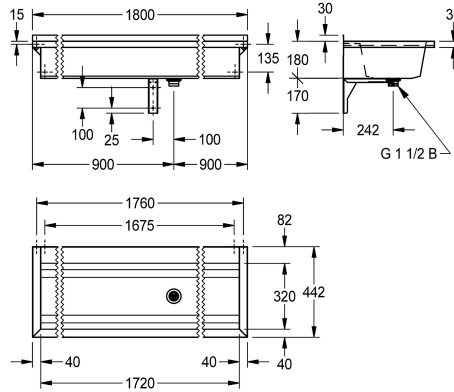

KWC PLANOX

Lavabos rigoles - avec plage robinetterie (perçage/s sur demande, avec plusvalue)

Modell-Linie: PLANOX | PL18T

Lavabos | Lavabos rigoles

KWC-No.

2030043784
Longueur 600 mm

2030043785
Longueur 800 mm

2030043786
Longueur 1200 mm

2030043787
Longueur 1600 mm

2030043788
Longueur 1800 mm

2030043789
Longueur 2400 mm

2030043790
Longueur 3000 mm

Largeur totale

600 mm

800 mm

1,200 mm

1,600 mm

1,800 mm

2,400 mm

3,000 mm

PLANOX lavabo rigole soudé sans joint pour montage mural, acier inoxydable finition satinée, épaisseur du matériau du lavabo rigole de 0,8 mm / panneaux latéraux de 1,2 mm, panneaux latéraux avec supports intégrés, plage de robinetterie abaissée de 80 mm, sans perçage pour robinetterie et sans trop-plein, remontée arrière de 40 mm, évacuation au milieu, bonde perforée G 1 1/2 B, fixations

30 mm

Vasque - hauteur du vasque

180 mm

Profondeur du vasque

320 mm

Largeur du vasque

1,720 mm

Matière