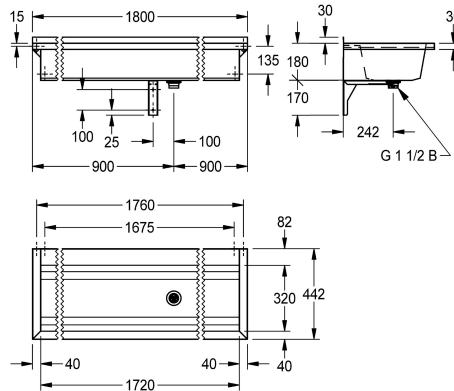

KWC PLANOX

Lavabos rigoles - avec plage robinetterie (perçage/s sur demande, avec plusvalue)

Modell-Linie: PLANOX | PL18T

Lavabos | Lavabos rigoles

KWC-No.

2030043784

Longueur 600 mm

2030043785

Longueur 800 mm

2030043786

Longueur 1200 mm

2030043787

Longueur 1600 mm

2030043788

Longueur 1800 mm

2030043789

Longueur 2400 mm

2030043790

Longueur 3000 mm

Largeur totale

600 mm

800 mm

1,200 mm

1,600 mm

1,800 mm

2,400 mm

3,000 mm

PLANOX lavabo rigole soudé sans joint pour montage mural, acier inoxydable finition satinée, épaisseur du matériau du lavabo rigole de 0,8 mm / panneaux latéraux de 1,2 mm, panneaux latéraux avec supports intégrés, plage de robinetterie abaissée de 80 mm, sans perçage pour robinetterie et sans trop-plein, remontée arrière de 40 mm, évacuation au milieu, bonde perforée G 1 1/2 B, fixations

fournies. Un support est fourni en supplément pour les longueurs supérieures à 1800 mm. Longueurs spéciales disponibles sur demande.

Dimensions 1800 x 210 x 442 mm (L x H x P)

Données techniques

Hauteur pare-boue arrière

30 mm

Vasque - hauteur du vasque

180 mm

Profondeur du vasque

320 mm

Largeur du vasque

1,720 mm

Matériau

Acier inoxydable

Code du matériel

1.4301

Nombre de trous pour déchets

1

Profondeur totale

442 mm

Hauteur totale

210 mm

Largeur totale

1,800 mm

Support arrière

Non

Dosseret

Option

Finition de surface

Finition satinée

Saillie de robinetterie

Oui

Type de montage

Montage mural