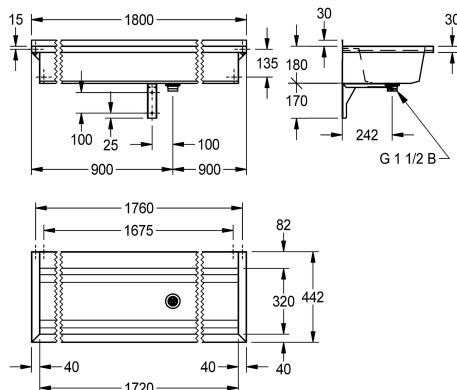

KWC PLANOX Umywarka rynnowa

Modell-Linie: PLANOX | PL18T
Umywalki | Umywalki rynnowe

KWC-No.

2030043784
Długość 600 mm

2030043785
Długość 800 mm

2030043786
Długość 1200 mm

2030043787
Długość 1600 mm

2030043788
Długość 1800 mm

2030043789
Długość 2400 mm

2030043790
Długość 3000 mm

Łączna szerokość

600 mm

800 mm

1,200 mm

1,600 mm

1,800 mm

2,400 mm

3,000 mm

PLANOX umywalka rynnowa spawana bezspoinowo, do montażu ściennego, stal szlachetna, powierzchnia szlifowana matowa, grubość materiału: umywalki 0,8 mm / ścianek bocznych 1,2 mm. Ścianki boczne ze zintegrowanymi wspornikami ściennymi, obniżona półka armaturowa 80 mm, bez otworu na armaturę i bez przelewu, listwa tylna 40 mm, odpływ w środku, zawór sitkowy G

1 1/2B, w zestawie materiały montażowe. Przy długości powyżej 1800 mm w komplecie dodatkowy wspornik. Długości niestandardowe dostępne na zamówienie.

Wymiary (szer. x wys. x głęb.): 1800 x 210 x 442 mm