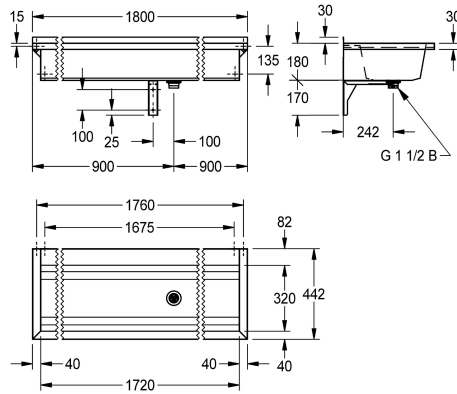

KWC PLANOX Ofglöst svetsad radtvättställ

Modell-Linie: **PLANOX | PL18T**
Tvättställ | Tvättränna

KWC-No.

2030043784
Length 600 mm

2030043785
Length 800 mm

2030043786
Length 1200 mm

2030043787
Length 1600 mm

2030043788
Length 1800 mm

2030043789
Length 2400 mm

2030043790
Length 3000 mm

Total bredd

600 mm

800 mm

1,200 mm

1,600 mm

1,800 mm

2,400 mm

3,000 mm

PLANOX ofglöst svetsad radtvättställ för väggmontering, kromnickelstål, sidenmatt yta, godsstjocklek radtvättställ 0,8 mm/sidopaneler 1,2 mm, sidopaneler med integrerade väggkonsoler, infälld avsats för blandare 80 mm, utan hål för blandare och utan bräddavlopp, 40 mm bakkant, avlopp i mitten,

silventil G 1 1/2B, inkluderar monteringsmaterial. Från 1800 mm längd ingår en ytterligare konsol i leveransomfånget. Speciallängder finns på förfrågan.

Mått 1800 x 210 x 442 mm (B x H x D)

Technical Data

Höjd på stänkskydd

30 mm

Skål- skål djup

180 mm

Skål - djup

320 mm

Skål - vidd

1,720 mm

Material

Rostfritt stål

Materialkod

1.4301

Antal avloppshål

1

Övergripande djup

442 mm

Total höjd

210 mm

Total bredd

1,800 mm

Bakre stående

Nej

Utslagsback

Optimal

Ytfinish

Satin yta

Kran hylla

Ja

Typ av montering

Väggmontering

Typ av avfallsbehållare

Perforerad avloppsil