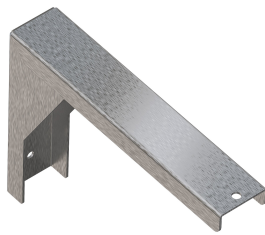

Wandmontage	_____
Siebventil	_____
mittig	_____
242 mm	_____
ja	_____
63FA52I	_____

Optionales Zubehör

PLANOX Rückwand

2030043810
PL24SB

PLANOX Konsole

2030043812
PL18SU

SATURN Ablage

2000100088
BXS24