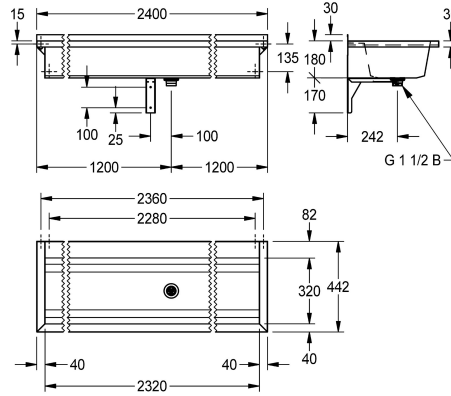

KWC PLANOX Waschrinne

Modell-Linie: PLANOX | PL24T
Waschtische & Waschrinnen | Waschrinnen

KWC-Nr.

2030043784
Länge 600 mm

2030043785
Länge 800 mm

2030043786
Länge 1200 mm

2030043787
Länge 1600 mm

2030043788
Länge 1800 mm

2030043789
Länge 2400 mm

2030054627
Länge 2800 mm

2030043790
Länge 3000 mm

Gesamtbreite

600 mm

800 mm

1,200 mm

1,600 mm

1,800 mm

2,400 mm

2,800 mm

3,000 mm

PLANOX fugenlos verschweißte Waschrinne für Wandmontage, Chromnickelstahl, Oberfläche seidenmatt, Materialstärke Waschrinne 0,8 mm / Seitenpaneele 1,2 mm, Seitenpaneele mit integrierten Wandkonsolen, abgesenkte Armaturenbank 80 mm, ohne Armaturenbohrung, ohne Überlauf, 40 mm Wandzarge, Ablauf

mittig, Siebventil G 1 1/2 B, inklusive Befestigungsmaterial. Ab einer Länge von 1800 mm ist eine zusätzliche Konsole im Lieferumfang enthalten. Sonderlängen auf Anfrage möglich.

Abmessungen 2400 x 210 x 442 mm (B x H x T)