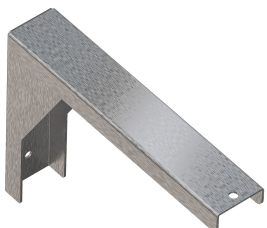

SATURN Handtuchstangenset

2030046200
TB80

SATURN Handtuchstangenset

2000101452
TB60

Ersatzteile

KWC PLANOX
Waschrinne

Modell-Linie: PLANOX | PL24T
Waschtische & Waschrinnen | Waschrinnen

PLANOX Konsole