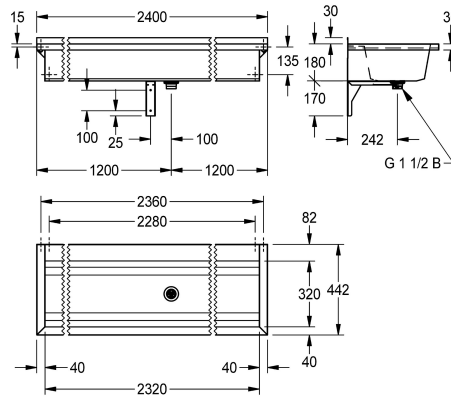

### KWC-Nr.

**2030043784**  
Länge 600 mm

**2030043785**  
Länge 800 mm

**2030043786**  
Länge 1200 mm

**2030043787**  
Länge 1600 mm

**2030043788**  
Länge 1800 mm

**2030043789**  
Länge 2400 mm

**2030043790**  
Länge 3000 mm

### Gesamtbreite

600 mm

800 mm

1,200 mm

1,600 mm

1,800 mm

2,400 mm

3,000 mm

mittig, Siebventil G 1 1/2 B, inklusive Befestigungsmaterial. Ab einer Länge von 1800 mm ist eine zusätzliche Konsole im Lieferumfang enthalten. Sonderlängen auf Anfrage möglich.

Abmessungen 2400 x 210 x 442 mm (B x H x T)

### Technische Daten

Spritzschutzhöhe	30 mm
Becken: Höhe	180 mm
Becken: Tiefe	320 mm
Becken: Breite	2,320 mm
Material	Edelstahl
Materialtyp	1.4301 Chromnickelstahl V2A
Anzahl der Abläufe	1
Gesamttiefe	442 mm
Gesamthöhe	210 mm
Gesamtbreite	2,400 mm
Schwallrand	nein
Rückwand	optional
Oberflächenbehandlung	seidenmatt
Armaturenbank	ja
Art der Montage	Wandmontage
Typ der Ablaufgarnitur	Siebventil