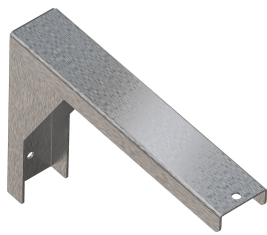

PLANOX Konsole

2030043812
PL18SU