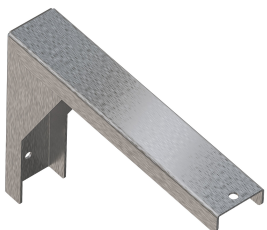

Piezas de recambio