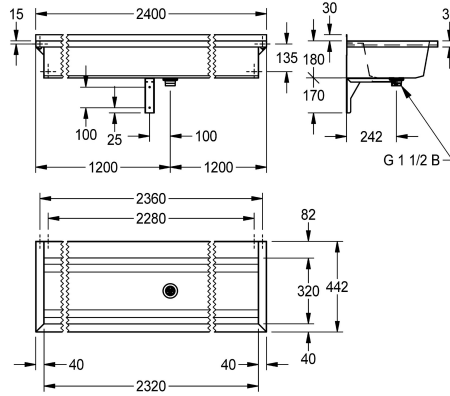

### KWC-No.

**2030043784**  
Longitud de 600 mm

**2030043785**  
Longitud de 800 mm

**2030043786**  
Longitud de 1200 mm

**2030043787**  
Longitud de 1600 mm

**2030043788**  
Longitud de 1800 mm

**2030043789**  
Longitud de 2400 mm

**2030043790**  
Longitud de 3000 mm

válvula de filtro G 1 1/2B, incluye material de montaje. A partir de 1800 mm de longitud, los modelos se suministran con un soporte de sujeción adicional. Pueden solicitarse largos especiales.

Dimensiones 2400 x 210 x 442 mm (L x A x P)

### Datos técnicos

Altura trasera	30 mm
Altura de la cubeta	180 mm
Longitud de lavabo	320 mm
Anchura de la cubeta	2,320 mm
Material	Acero inoxidable
Código	1.4301
Número de orificios de residuos	1
Profundidad	442 mm
Altura	210 mm
Anchura total	2,400 mm
Peto trasero	No
Pared trasera	Opcional
Acabado de superficie	Acabado satinado
Repisa grifos	Si
Tipo de montaje	Montaje a pared