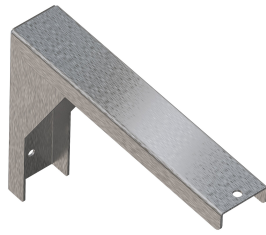

Soporte de sujeción

2030043812
PL18SU