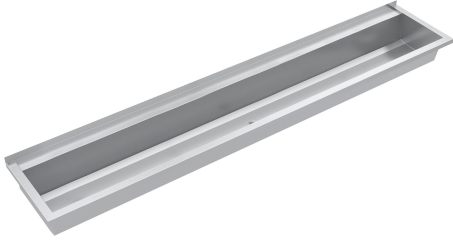

## KWC PLANOX Lavamanos colectivo

Modell-Linie: PLANOX | PL24T  
Lavabo | Lavamanos colectivos

### KWC-No.

**2030043784**  
Longitud de 600 mm

**2030043785**  
Longitud de 800 mm

**2030043786**  
Longitud de 1200 mm

**2030043787**  
Longitud de 1600 mm

**2030043788**  
Longitud de 1800 mm

**2030043789**  
Longitud de 2400 mm

PLANOX lavamanos colectivo soldado sin juntas para montaje en pared, acero de cromo-níquel, acabado satinado, espesor de material del lavamanos colectivo de 0,8 mm/paneles laterales de 1,2 mm, paneles laterales con consola de pared integrada, repisa para grifería rebajada de 80 mm, sin orificio para grifo y sin rebosadero, montante trasero de 40 mm, desagüe centrado,

válvula de filtro G 1 1/2B, incluye material de montaje. A partir de 1800 mm de longitud, los modelos se suministran con un soporte de sujeción adicional. Pueden solicitarse largos especiales.

Dimensiones 2400 x 210 x 442 mm (L x A x P)