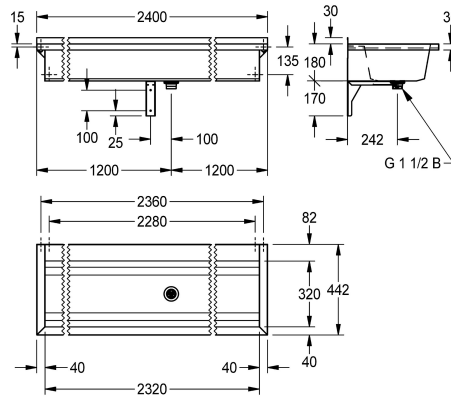

### KWC-No.

**2030043784**

Longueur 600 mm

**2030043785**

Longueur 800 mm

**2030043786**

Longueur 1200 mm

**2030043787**

Longueur 1600 mm

**2030043788**

Longueur 1800 mm

**2030043789**

Longueur 2400 mm

**2030043790**

Longueur 3000 mm

### Largeur totale

600 mm

800 mm

1,200 mm

1,600 mm

1,800 mm

2,400 mm

3,000 mm

fournies. Un support est fourni en supplément pour les longueurs supérieures à 1800 mm. Longueurs spéciales disponibles sur demande.

Dimensions 2400 x 210 x 442 mm (L x H x P)