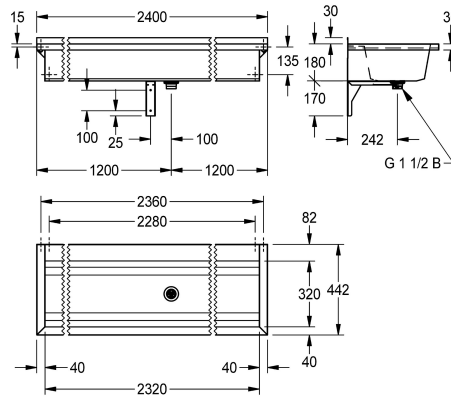

KWC PLANOX Lavabo a canale

Modell-Linie: PLANOX | PL24T
Lavabi | Lavelli a canale

KWC-No.

2030043784
Lunghezza 600 mm

2030043785
Lunghezza 800 mm

2030043786
Lunghezza 1200 mm

2030043787
Lunghezza 1600 mm

2030043788
Lunghezza 1800 mm

2030043789
Lunghezza 2400 mm

2030043790
Lunghezza 3000 mm

Larghezza complessiva

600 mm

800 mm

1,200 mm

1,600 mm

1,800 mm

2,400 mm

3,000 mm

PLANOX lavabo multiplo con vasca senza giunture per fissaggio a parete, in acciaio inox 18/10, superficie con finitura satinata, spessore materiale 0,8 mm sulla vasca e 1,2 mm sui pannelli laterali, con staffe a parete integrate, piano rubinetteria ribassato 80 mm con fori rubinetteria su richiesta, alzatina da 40 mm; vasca senza troppopieno, scarico centrale con griglia 1"1/2, materiali di

montaggio compresi. Per lunghezze superiori a 1800 mm la fornitura standard include una staffa supplementare da fissare centralmente. Lunghezze speciali disponibili su richiesta.

Dimensioni 2400 x 210 x 442 mm (L x A x P)

Dati tecnici

Altezza paraspruzzi

30 mm

Altezza vasca

180 mm

Profondità orizzontale della vasca

320 mm

Larghezza vasca

2,320 mm

Materiale

Acciaio inox

Codice materiale

1.4301

Quantità scarichi

1

Profondità totale

442 mm

Altezza totale

210 mm

Larghezza complessiva

2,400 mm

Altezza alzatina

No

Paraspruzzi

In opzione

Finitura della superficie

Finitura satinata

Piano rubinetteria

Si

Tipo di montaggio

Installazione a parete