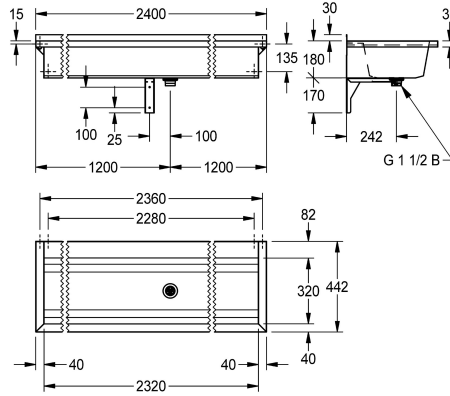

### KWC-No.

**2030043784**  
Lunghezza 600 mm

**2030043785**  
Lunghezza 800 mm

**2030043786**  
Lunghezza 1200 mm

**2030043787**  
Lunghezza 1600 mm

**2030043788**  
Lunghezza 1800 mm

**2030043789**  
Lunghezza 2400 mm

### Larghezza complessiva

600 mm

800 mm

1,200 mm

1,600 mm

1,800 mm

2,400 mm

3,000 mm

montaggio compresi. Per lunghezze superiori a 1800 mm la fornitura standard include una staffa supplementare da fissare centralmente. Lunghezze speciali disponibili su richiesta.

Dimensioni 2400 x 210 x 442 mm (L x A x P)

### Dati tecnici

Altezza paraspruzzi

30 mm

Altezza vasca

180 mm

Profondità orizzontale della vasca

320 mm

Larghezza vasca