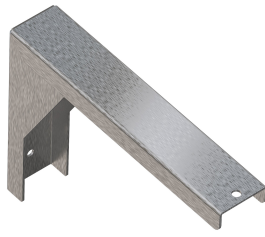

Umywalka rynnowa

Modell-Linie: PLANOX | PL24T

Umywalki | Umywalki rynnowe

Rodzaje zestawów odpływowych

Pozycja ujścia

Długość wysięgu

Zestaw odpływowy w komplecie

Sitkowy zawór odpływowy

W środku

242 mm

Tak

Akcesoria opcjonalne

PLANOX Ścianka tylna

2030043810
PL24SB

Wspornik

2030043812
PL18SU