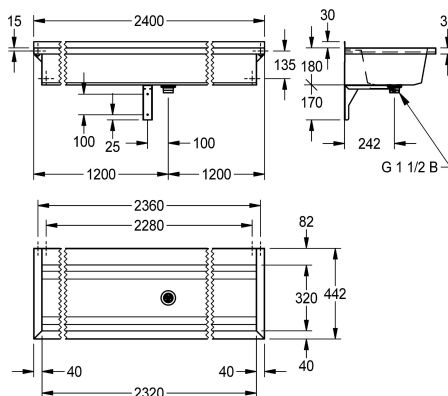

KWC PLANOX Umywarka rynnowa

Modell-Linie: PLANOX | PL24T
Umywalki | Umywalki rynnowe

KWC-No.

2030043784
Długość 600 mm

2030043785
Długość 800 mm

2030043786
Długość 1200 mm

2030043787
Długość 1600 mm

2030043788
Długość 1800 mm

2030043789
Długość 2400 mm

2030043790
Długość 3000 mm

Łączna szerokość

600 mm

800 mm

1,200 mm

1,600 mm

1,800 mm

2,400 mm

3,000 mm

PLANOX umywalka rynnowa spawana bezspoinowo, do montażu ściennego, stal szlachetna, powierzchnia szlifowana matowa, grubość materiału: umywalki 0,8 mm / ścianek bocznych 1,2 mm. Ścianki boczne ze zintegrowanymi wspornikami ściennymi, obniżona półka armaturowa 80 mm, bez otworu na armaturę i bez przelewu, listwa tylna 40 mm, odpływ na środku, zawór sitkowy G

1 1/2B, w zestawie materiały montażowe. Przy długości powyżej 1800 mm w komplecie dodatkowy wspornik. Długości niestandardowe dostępne na zamówienie.

Wymiary (szer. x wys. x głęb.): 2400 x 210 x 442 mm