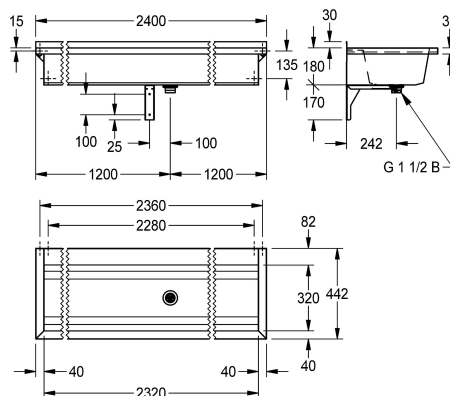

KWC PLANOX

Ofglöst svetsad radtvättställ

Modell-Linie: PLANOX | PL24T
Tvättställ | Tvättränna

KWC-No.

2030043784

Length 600 mm

2030043785

Length 800 mm

2030043786

Length 1200 mm

2030043787

Length 1600 mm

2030043788

Length 1800 mm

2030043789

Length 2400 mm

2030043790

Length 3000 mm

Total bredd

600 mm

800 mm

1,200 mm

1,600 mm

1,800 mm

2,400 mm

3,000 mm

PLANOX ofglöst svetsad radtvättställ för väggmontering, kromnickelstål, sidenmatt yta, godsstjocklek radtvättställ 0,8 mm/sidopaneler 1,2 mm, sidopaneler med integrerade väggkonsoler, infälld avsats för blandare 80 mm, utan hål för blandare och utan bräddavlopp, 40 mm bakkant, avlopp i mitten,

silventil G 1 1/2B, inkluderar monteringsmaterial. Från 1800 mm längd ingår en ytterligare konsol i leveransomfånget. Speciallängder finns på förfrågan.

Mått 2400 x 210 x 442 mm (B x H x D)

Technical Data

Höjd på stänkskydd

30 mm

Skål - skål djup

180 mm

Skål - djup

320 mm

Skål - vidd

2,320 mm

Material

Rostfritt stål

Materialkod

1.4301

Antal avloppshål

1

Övergripande djup

442 mm

Total höjd

210 mm

Total bredd

2,400 mm

Bakre stående

Nej

Utslagsback

Optimal

Ytfinish

Satin yta

Kran hylla

Ja

Typ av montering

Väggmontering

Typ av avfallsbehållare

Perforerad avloppsil