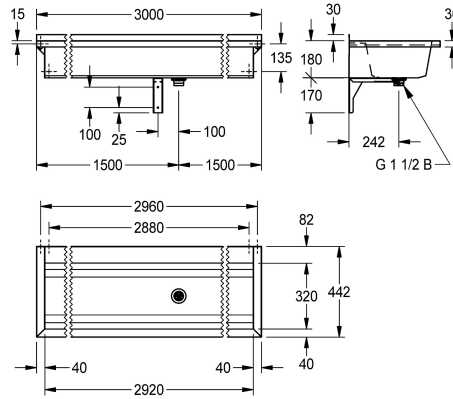

KWC PLANOX

Lavabos rigoles - avec plage robinetterie (perçage/s sur demande, avec plusvalue)

Modell-Linie: PLANOX | PL30T

Lavabos | Lavabos rigoles

KWC-No.

2030043784

Longueur 600 mm

2030043785

Longueur 800 mm

2030043786

Longueur 1200 mm

2030043787

Longueur 1600 mm

2030043788

Longueur 1800 mm

2030043789

Longueur 2400 mm

2030043790

Longueur 3000 mm

Largeur totale

600 mm

800 mm

1,200 mm

1,600 mm

1,800 mm

2,400 mm

3,000 mm

PLANOX lavabo rigole soudé sans joint pour montage mural, acier inoxydable finition satinée, épaisseur du matériau du lavabo rigole de 0,8 mm / panneaux latéraux de 1,2 mm, panneaux latéraux avec supports intégrés, plage de robinetterie abaissée de 80 mm, sans perçage pour robinetterie et sans trop-plein, remontée arrière de 40 mm, évacuation au milieu, bonde perforée G 1 1/2 B, fixations

fournies. Un support est fourni en supplément pour les longueurs supérieures à 1800 mm. Longueurs spéciales disponibles sur demande.

Dimensions 3000 x 210 x 442 mm (L x H x P)

Données techniques

Hauteur pare-boue arrière

30 mm

Vasque - hauteur du vasque

180 mm

Profondeur du vasque

320 mm

Largeur du vasque

2,920 mm

Matière

Acier inoxydable

Code du matériel

1.4301

Nombre de trous pour déchets

1

Profondeur totale

442 mm

Hauteur totale

210 mm

Largeur totale

3,000 mm

Support arrière

Non

Dossieret

Option

Finition de surface

Finition satinée

Saillie de robinetterie

Oui

Type de montage

Montage mural