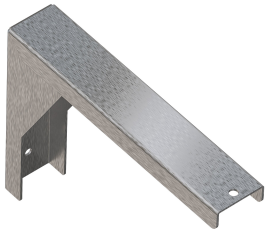

Pièces de rechange

Console

2030043812
PL18SU