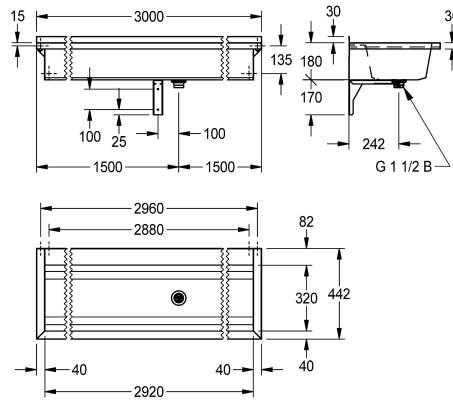

### KWC-No.

**2030043784**  
Lunghezza 600 mm

**2030043785**  
Lunghezza 800 mm

**2030043786**  
Lunghezza 1200 mm

**2030043787**  
Lunghezza 1600 mm

**2030043788**  
Lunghezza 1800 mm

**2030043789**  
Lunghezza 2400 mm

### Larghezza complessiva

600 mm

800 mm

1,200 mm

1,600 mm

1,800 mm

2,400 mm

3,000 mm

PLANOX lavabo multiplo con vasca senza giunture per fissaggio a parete, in acciaio inox 18/10, superficie con finitura satinata, spessore materiale 0,8 mm sulla vasca e 1,2 mm sui pannelli laterali, con staffe a parete integrate, piano rubinetteria ribassato 80 mm con fori rubinetteria su richiesta, alzatina da 40 mm; vasca senza troppopieno, scarico centrale con griglia 1"1/2, materiali di

### Dati tecnici

Altezza paraspruzzi

30 mm

Altezza vasca

180 mm

Profondità orizzontale della vasca

320 mm

Larghezza vasca