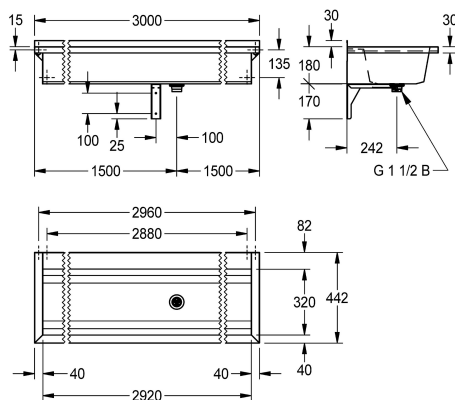

KWC PLANOX Umywarka rynnowa

Modell-Linie: PLANOX | PL30T
Umywalki | Umywalki rynnowe

KWC-No.

2030043784

Długość 600 mm

2030043785

Długość 800 mm

2030043786

Długość 1200 mm

2030043787

Długość 1600 mm

2030043788

Długość 1800 mm

2030043789

Długość 2400 mm

2030043790

Długość 3000 mm

Łączna szerokość

600 mm

800 mm

1,200 mm

1,600 mm

1,800 mm

2,400 mm

3,000 mm

PLANOX umywalka rynnowa spawana bezspoinowo, do montażu ściennego, stal szlachetna, powierzchnia szlifowana matowa, grubość materiału: umywalki 0,8 mm / ścianek bocznych 1,2 mm. Ścianki boczne ze zintegrowanymi wspornikami ściennymi, obniżona półka armaturowa 80 mm, bez otworu na armaturę i bez przelewu, listwa tylna 40 mm, odpływ na środku, zawór sitkowy G

1 1/2B, w zestawie materiały montażowe. Przy długości powyżej 1800 mm w komplecie dodatkowy wspornik. Długości niestandardowe dostępne na zamówienie.

Wymiary (szer. x wys. x głęb.): 3000 x 210 x 442 mm

Dane techniczne

Wysokość tylnej ścianki przeciwbryzgowej

30 mm

Komora - głębokość komory

180 mm

Głębokość komory

320 mm

Szerokość komory

2,920 mm

Materiał

Stal szlachetna

Kod materiałowy

1.4301

Liczba otworów odpływowych

1

Łączna głębokość

442 mm

Łączna wysokość

210 mm

Łączna szerokość

3,000 mm

Tyłna krawędź przyścienna

Nie

Ścianka tylna

Opcjonalny

Wykończenie powierzchni

Matowe

Półka na baterię

Tak

Rodzaj montażu

Montaż naścienny