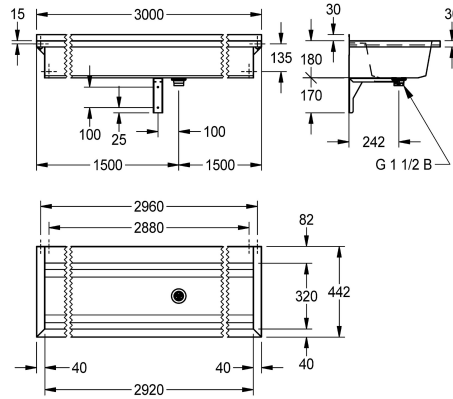

### KWC-No.

**2030043784**

Length 600 mm

**2030043785**

Length 800 mm

**2030043786**

Length 1200 mm

**2030043787**

Length 1600 mm

**2030043788**

Length 1800 mm

**2030043789**

Length 2400 mm

**2030043790**

Length 3000 mm

### Technical Data

Höjd på stänkskydd

30 mm

Skål - skål djup

180 mm

Skål - djup

320 mm

Skål - vidd

442 mm

Total höjd

210 mm

Total bredd

3,000 mm

Bakre stående

Nej

Utslagsback