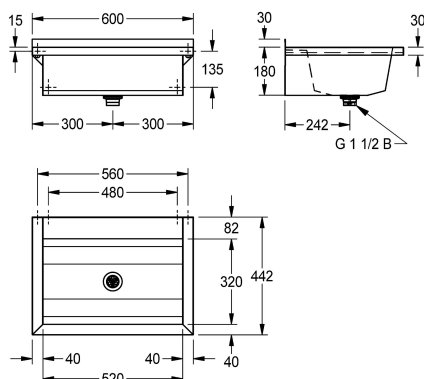

KWC PLANOX

Mycí žlab

Modell-Linie: PLANOX | PL6TCS
Umyvadla | Mycí žlaby

KWC-No.

2030043791

délka 600 mm

2030043792

délka 800 mm

2030043793

délka 1200 mm

2030043794

délka 1600 mm

2030043795

délka 1800 mm

2030043796

délka 2400 mm

2030043797

délka 3000 mm

Celková šířka

600 mm

800 mm

1,200 mm

1,600 mm

1,800 mm

2,400 mm

3,000 mm

PLANOX mycí žlab beze spár svařený, k montáži na omítku, chromová ocel, povrch hedvábně matný, tloušťka materiálu: žlab 0,8 mm / boční stěny 1,2 mm, boční stěny s integrovanými nástěnnými konzolami, snížená plocha pro baterie 80 mm, bez otvoru na baterii, bez přepadu, zadní lem 40 mm, odtok středový,

síťkový ventil G 1 1/2 B, včetně upevňovacího materiálu. Od délky 1800 mm je součástí dodávky předvádná konzola. Speciální délky na vyžádání.

Rozměry 600 x 210 x 442 mm (š x v x h)

Technické údaje

Výška zadní desky

30 mm

Umyvadlo - výška

180 mm

Umyvadlo - hloubka

320 mm

Umyvadlo - šířka

520 mm

Materiál

ušlechtilá ocel

Kód materiálu

1.4016 chromová ocel

Počet odtokových otvorů

1

Celková hloubka

442 mm

Celková výška

210 mm

Celková šířka

600 mm

Zadní lišta

Ne

Zadní stěna

volitelné

Povrch

vyšoký lesk

Místo pro armaturu

ano

Způsob montáže

montáž na stěnu

Typ odpadové sady

děrovaný odtok