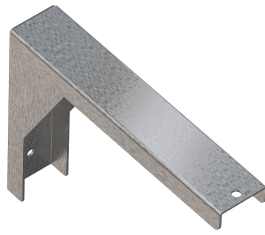

Soporte de sujeción

2030043812
PL18SU