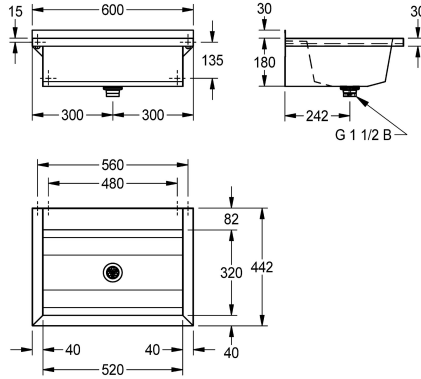

### KWC-No.

**2030043791**  
Longitud de 600 mm

**2030043792**  
Longitud de 800 mm

**2030043793**  
Longitud de 1200 mm

**2030043794**  
Longitud de 1600 mm

**2030043795**  
Longitud de 1800 mm

**2030043796**  
Longitud de 2400 mm

**2030043797**  
Longitud de 3000 mm

### Anchura total

600 mm

800 mm

1,200 mm

1,600 mm

1,800 mm

2,400 mm

3,000 mm

1/2B, incluye material de montaje. A partir de 1800 mm de longitud, los modelos se suministran con un soporte de sujeción adicional. Pueden solicitarse largos especiales.

Dimensiones 600 x 210 x 442 mm (L x A x P)