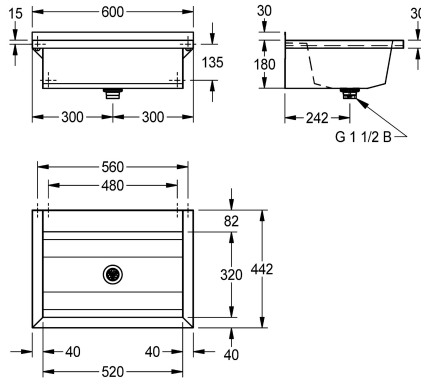

KWC PLANOX Lavabos rigoles

Modell-Linie: PLANOX | PL6TCS
Lavabos | Lavabos rigoles

KWC-No.

2030043791
Longueur 600 mm

2030043792
Longueur 800 mm

2030043793
Longueur 1200 mm

2030043794
Longueur 1600 mm

2030043795
Longueur 1800 mm

2030043796
Longueur 2400 mm

2030043797
Longueur 3000 mm

Largeur totale

600 mm

800 mm

1,200 mm

1,600 mm

1,800 mm

2,400 mm

3,000 mm

PLANOX lavabo rigole soudé d'un seul tenant pour montage mural, acier chromé avec finition brillante, épaisseur du matériau du lavabo rigole de 0,8 mm / panneaux latéraux de 1,2 mm, panneaux latéraux avec supports intégrés, plage de robinetterie de 80 mm fixée, sans perçages et trop-plein, remontée arrière de 40 mm,

évacuation centrale, bonde avec filtre G 1 1/2B. Fixations fournies. Un support est fourni en supplément pour les longueurs supérieures à 1800 mm. Longueurs spéciales disponibles sur demande.

Dimensions 600 x 210 x 442 mm (L x H x P)