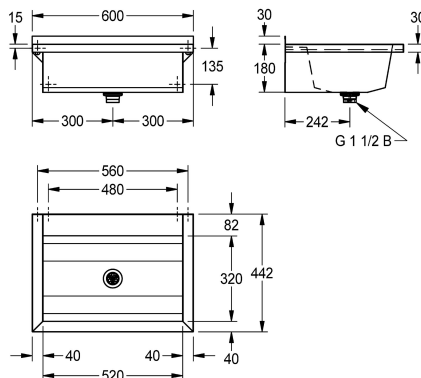

KWC PLANOX

Umywalka rynnowa z półką na armaturę

Modell-Linie: PLANOX | PL6TCS
Umywalki | Umywalki rynnowe

KWC-No.

2030043791

Długość 600 mm

2030043792

Długość 800 mm

2030043797

Długość 3000 mm

Łączna szerokość

600 mm

800 mm

1,200 mm

1,600 mm

1,800 mm

2,400 mm

3,000 mm

PLANOX umywalka rynnowa spawana bezspoinowo, do montażu ściennego, stal chromowa, powierzchnia wysoki połysk, grubość materiału: umywalki 0,8 mm / ścianek bocznych 1,2 mm. Ścianki boczne ze zintegrowanymi wspornikami ściennymi, obniżona półka armaturowa 80 mm, bez otworu na armaturę i bez przelewu, listwa tylna 40 mm, odpływ na środku, zawór sitkowy G 1 1/2 B, w

30 mm

Komora - głębokość komory

180 mm

Głębokość komory

320 mm

Szerokość komory

520 mm

Materiał