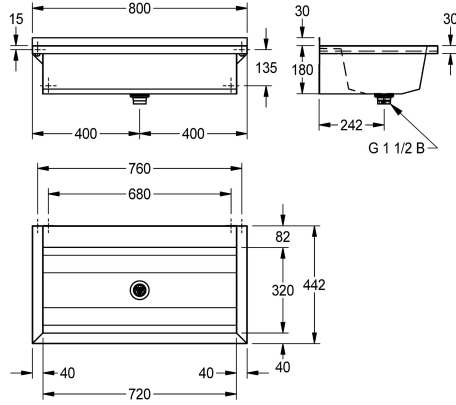

KWC PLANOX Sarjapesuallas

Modell-Linie: PLANOX | PL8TCS
Pesualtaat | Pesukourut

KWC-No.

2030043792

Pituus 800 mm

2030043797

Pituus 3000 mm

Kokonaisleveys

800 mm

3,000 mm

PLANOX saumattomasti hitsattu, seinälle kiinnitettävä sarjapesuallas, kromiterästä, pinta kiiltävä, materiaalin vahvuus sarjapesualtaassa 0,8 mm / sivuissa 1,2 mm, sivuilla kiinteät kannakkeet, laskettu hanatila 80 mm, ei aukkoja hanoille eikä ylijuoksua, takanosto 40 mm, pohjaventtiili keskellä, sihtiventtiili G 1

1/2B, sisältää kiinnitysmateriaalit. Vähintään 1800 mm pitkien tuotteiden toimitukseen sisältyy lisäkannake. Erikoismitoituksia saatavissa tilaamalla.

Mitat 800 x 210 x 442 mm (L x K x S)

Tekniset tiedot

Taustalevyn korkeus

30 mm

Altaan korkeus

180 mm

Altaan syvyys

320 mm

Altaan pituus

720 mm