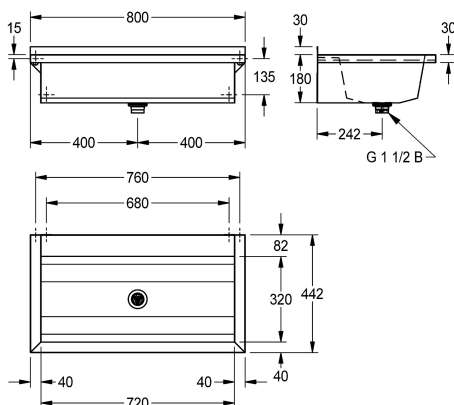

### KWC-No.

**2030043791**  
Długość 600 mm

**2030043792**  
Długość 800 mm

**2030043793**  
Długość 1200 mm

**2030043794**  
Długość 1600 mm

**2030043795**  
Długość 1800 mm

**2030043796**  
Długość 2400 mm

### Łączna szerokość

600 mm

800 mm

1,200 mm

1,600 mm

1,800 mm

2,400 mm

3,000 mm

zestawie materiały montażowe. Przy długości powyżej 1800 mm w komplecie dodatkowy wspornik. Długości niestandardowe dostępne na zamówienie.

Wymiary 800 x 210 x 442 mm (S x W x G)

W środku

242 mm

Tak