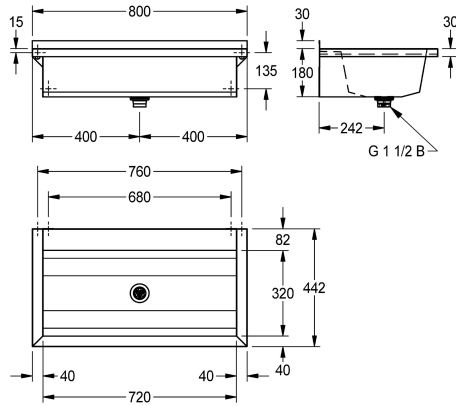

KWC PLANOX

Foglost svetsad radtvättställ

Modell-Linie: PLANOX | PL8TCS

Tvättställ | Tvättränna

KWC-No.

2030043791

Length 600 mm

2030043792

Length 800 mm

2030043793

Length 1200 mm

2030043794

Length 1600 mm

2030043795

Length 1800 mm

2030043796

Length 2400 mm

2030043797

Length 3000 mm

Total bredd

600 mm

800 mm

1,200 mm

1,600 mm

1,800 mm

2,400 mm

3,000 mm

PLANOX foglost svetsad radtvättställ för väggmontering, kromstål, högblank yta, godstjocklek radtvättställ 0,8 mm/sidopaneler 1,2 mm, sidopaneler med integrerade väggkonsoler, infälld avsats för blandare 80 mm, utan hål för blandare och utan bräddavlopp, 40 mm bakkant, avlopp i mitten, silventil G 1 1/2B, inkluderar

monteringsmaterial. Från 1800 mm längd ingår en ytterligare konsol i leveransomfånget. Speciallängder finns på förfrågan.

Mått 800 x 210 x 442 mm (B x H x D)

Technical Data

Höjd på stänkskydd

30 mm

Skål - skål djup

180 mm

Skål - djup

320 mm

Skål - vidd

720 mm

Material

Rostfritt stål

Materialkod

1.4016 Kromstål

Antal avloppshål

1

Övergripande djup

442 mm

Total höjd

210 mm

Total bredd

800 mm

Bakre stående

Nej

Utslagsback

Optimal

Ytfinish

Högglasspolerad

Kran hylla

Ja

Typ av montering

Väggmontering

Typ av avfallsbehållare

Perforerad avloppsil