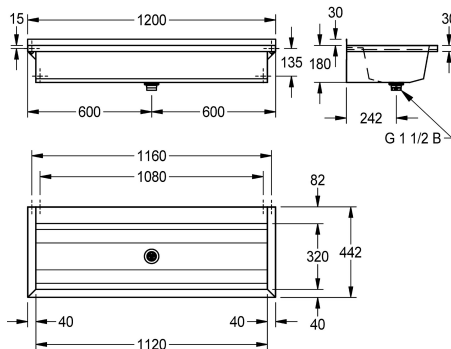

KWC PLANOX Umywalka rynnowa

Modell-Linie: PLANOX | PL12TCS
Umywalki | Umywalki rynnowe

KWC-No.

2030043791
Długość 600 mm

2030043792
Długość 800 mm

2030043793
Długość 1200 mm

2030043794
Długość 1600 mm

2030043795
Długość 1800 mm

2030043796
Długość 2400 mm

2030043797
Długość 3000 mm

Łączna szerokość

600 mm

800 mm

1,200 mm

1,600 mm

1,800 mm

2,400 mm

3,000 mm

PLANOX umywalka rynnowa spawana bezspoinowo, do montażu ściennego, stal chromowa, powierzchnia wysoki polisk, grubość materiału: umywalki 0,8 mm / ścianek bocznych 1,2 mm. Ścianki boczne ze zintegrowanymi wspornikami ściennymi, obniżona półka armaturowa 80 mm, bez otworu na armaturę i bez przelewu, listwa tylna 40 mm, odpływ na środku, zawór sitkowy G 1 1/2B, w

zestawie materiały montażowe. Przy długości powyżej 1800 mm w komplecie dodatkowy wspornik. Długości niestandardowe dostępne na zamówienie.

Wymiary 1200 x 210 x 442 mm (S x W x G)

Dane techniczne

Wysokość tylnej ścianki przeciwbryzgowej

30 mm

Komora - głębokość komory

180 mm

Głębokość komory

320 mm

Szerokość komory

1,120 mm

Materiał

Stal szlachetna

Kod materiałowy

Stal nierdzewna ferrytyczna 1.4016

Liczba otworów odpływowych

1

Łączna głębokość

442 mm

Łączna wysokość

210 mm

Łączna szerokość

1,200 mm

Tyłna krawędź przysięcna

Nie

Ścianka tylna

Opcjonalny

Wykończenie powierzchni

O wysokim polysku

Półka na baterię

Tak

Rodzaj montażu

Montaż naścienny