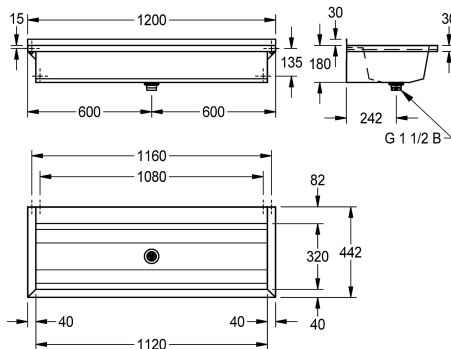

KWC PLANOX

Foglöst svetsad radtvättställ

Modell-Linie: PLANOX | PL12TCS

Tvättställ | Tvättränna

KWC-No.

2030043791

Length 600 mm

2030043792

Length 800 mm

2030043793

Length 1200 mm

2030043794

Length 1600 mm

2030043795

Length 1800 mm

2030043796

Length 2400 mm

2030043797

Length 3000 mm

Total bredd

600 mm

800 mm

1,200 mm

1,600 mm

1,800 mm

2,400 mm

3,000 mm

PLANOX foglöst svetsad radtvättställ för väggmontering, kromstål, högblank yta, godstjocklek radtvättställ 0,8 mm/sidopaneler 1,2 mm, sidopaneler med integrerade väggkonsoler, infälld avsats för blandare 80 mm, utan hål för blandare och utan bräddavlopp, 40 mm bakkant, avlopp i mitten, silventil G 1 1/2B, inkluderar

monteringsmaterial. Från 1800 mm längd ingår en ytterligare konsol i leveransomfånget. Speciallängder finns på förfrågan.

Mått 1200 x 210 x 442 mm (B x H x D)

Technical Data

Höjd på stänkskydd

30 mm

Skål - skål djup

180 mm

Skål - djup

320 mm

Skål - vidd

1,120 mm

Material

Rostfritt stål

Materialkod

1.4016 Kromstål

Antal avloppshål

1

Övergripande djup

442 mm

Total höjd

210 mm

Total bredd

1,200 mm

Bakre stående

Nej

Utslagsback

Optimal

Ytfinish

Högglasspolerad

Kran hylla

Ja

Typ av montering

Väggmontering

Typ av avfallsbehållare

Perforerad avloppsil