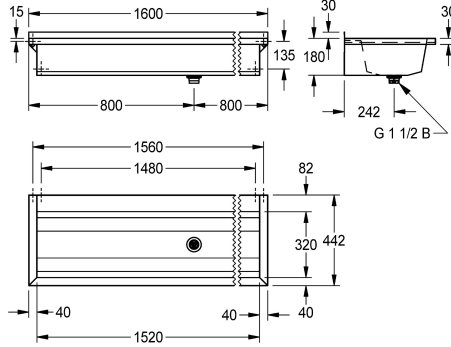

KWC PLANOX

Foglost svetsad radtvättställ

Modell-Linie: PLANOX | PL16TCS

Tvättställ | Tvättränna

KWC-No.

2030043791

Length 600 mm

2030043792

Length 800 mm

2030043793

Length 1200 mm

2030043794

Length 1600 mm

2030043795

Length 1800 mm

2030043796

Length 2400 mm

2030043797

Length 3000 mm

Total bredd

600 mm

800 mm

1,200 mm

1,600 mm

1,800 mm

2,400 mm

3,000 mm

PLANOX foglost svetsad radtvättställ för väggmontering, kromstål, högblank yta, godstjocklek radtvättställ 0,8 mm/sidopaneler 1,2 mm, sidopaneler med integrerade väggkonsoler, infälld avsats för blandare 80 mm, utan hål för blandare och utan bräddavlopp, 40 mm bakkant, avlopp i mitten, silventil G 1 1/2B, inkluderar

monteringsmaterial. Från 1800 mm längd ingår en ytterligare konsol i leveransomfånget. Speciallängder finns på förfrågan.

Mått 1600 x 210 x 442 mm (B x H x D)

Technical Data

Höjd på stänkskydd

30 mm

Skål - skål djup

180 mm

Skål - djup

320 mm

Skål - vidd

1,520 mm

Material

Rostfritt stål

Materialkod

1.4016 Kromstål

Antal avloppshål

1

Övergripande djup

442 mm

Total höjd

210 mm

Total bredd

1,600 mm

Bakre stående

Nej

Utslagsback

Optimal

Ytfinish

Högglasspölerad

Kran hylla

Ja

Typ av montering

Väggmontering

Typ av avfallsbehållare

Perforerad avloppsil