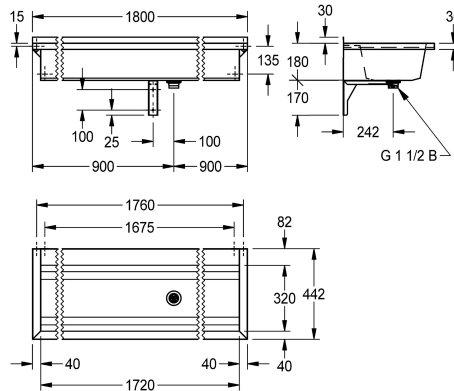

### KWC-No.

<b>2030043791</b> Lunghezza 600 mm
<b>2030043792</b> Lunghezza 800 mm
<b>2030043793</b> Lunghezza 1200 mm
<b>2030043794</b> Lunghezza 1600 mm
<b>2030043795</b> Lunghezza 1800 mm
<b>2030043796</b> Lunghezza 2400 mm
<b>2030043797</b> Lunghezza 3000 mm

### Larghezza complessiva

600 mm
800 mm
1,200 mm
1,600 mm
1,800 mm
2,400 mm
3,000 mm

PLANOX lavabo multiplo con vasca senza giunture per fissaggio a parete, in acciaio al cromo, superficie con finitura lucida, spessore materiale 0,8 mm sulla vasca e 1,2 mm sui pannelli laterali, con staffe a parete integrate, piano rubinetteria ribassato 80 mm con fori rubinetteria su richiesta, alzatina da 40 mm; vasca senza troppopieno, scarico centrale con griglia 1" 1/2, materiali di

montaggio compresi. Per lunghezze superiori a 1800 mm la fornitura standard include una staffa supplementare da fissare centralmente. Lunghezze speciali disponibili su richiesta.

Dimensioni 1800 x 210 x 442 mm (L x A x P)

### Dati tecnici

Altezza paraspruzzi	30 mm
Altezza vasca	180 mm
Profondità orizzontale della vasca	320 mm
Larghezza vasca	1,720 mm
Materiale	Acciaio inox
Codice materiale	Acciaio al cromo 1.4016 - AISI430
Quantità scarichi	1
Profondità totale	442 mm
Altezza totale	210 mm
Larghezza complessiva	1,800 mm
Altezza alzatina	No
Paraspruzzi	In opzione
Finitura della superficie	Lucidatura a specchio
Piano rubinetteria	Si
Tipo di montaggio	Installazione a parete