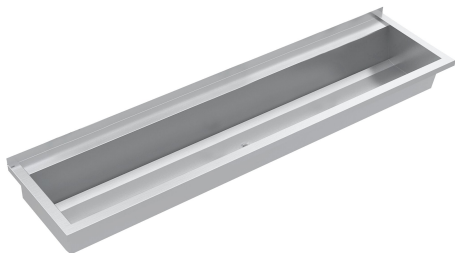

## KWC PLANOX Umywarka rynnowa

Modell-Linie: PLANOX | PL18TCS  
Umywalki | Umywalki rynnowe

### KWC-No.

**2030043791**

Długość 600 mm

**2030043792**

Długość 800 mm

**2030043793**

Długość 1200 mm

**2030043794**

Długość 1600 mm

**2030043795**

Długość 1800 mm

**2030043796**

Długość 2400 mm

**2030043797**

Długość 3000 mm

PLANOX umywalka rynnowa spawana bezspoinowo, do montażu ściennego, stal chromowa, powierzchnia wysoki połysk, grubość materiału: umywalki 0,8 mm / ścianek bocznych 1,2 mm. Ścianki boczne ze zintegrowanymi wspornikami ściennymi, obniżona półka armaturowa 80 mm, bez otworu na armaturę i bez przelewu, listwa tylna 40 mm, odpływ na środku, zawór sitkowy G 1 1/2B, w