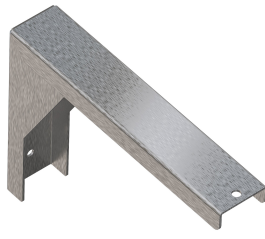

Wspornik

2030043812
PL18SU

SATURN Półka

2000056950
BXS18