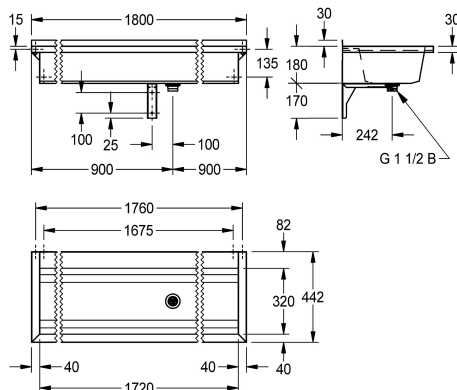

### KWC-No.

**2030043791**

Długość 600 mm

**2030043792**

Długość 800 mm

**2030043793**

Długość 1200 mm

**2030043794**

Długość 1600 mm

**2030043795**

Długość 1800 mm

**2030043796**

Długość 2400 mm

**2030043797**

Długość 3000 mm

### Łączna szerokość

600 mm

800 mm

1,200 mm

1,600 mm

1,800 mm

2,400 mm

3,000 mm

zestawie materiały montażowe. Przy długości powyżej 1800 mm w komplecie dodatkowy wspornik. Długości niestandardowe dostępne na zamówienie.

Wymiary 1800 x 210 x 442 mm (S x W x G)