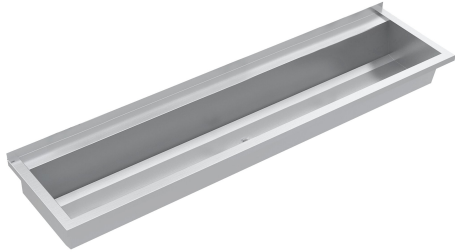

### Foglost svetsad radtvättställ

Modell-Linie: PLANOX | PL18TCS

Tvättställ | Tvättränna

PLANOX foglost svetsad radtvättställ för väggmontering, kromstål, högblank yta, godstjocklek radtvättställ 0,8 mm/sidopaneler 1,2 mm, sidopaneler med integrerade väggkonsoler, infälld avsats för blandare 80 mm, utan hål för blandare och utan bräddavlopp, 40 mm bakkant, avlopp i mitten, silventil G 1 1/2B, inkluderar

monteringsmaterial. Från 1800 mm längd ingår en ytterligare konsol i leveransomfånget. Speciallängder finns på förfrågan.

Mått 1800 x 210 x 442 mm (B x H x D)