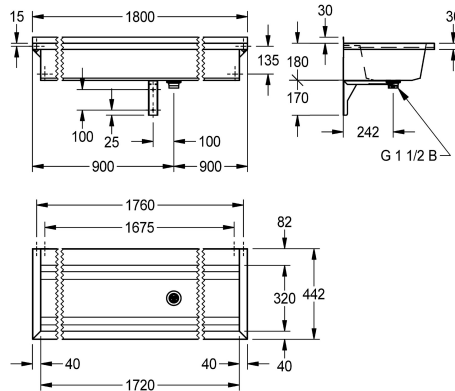

#### KWC-No.

**2030043791**

Length 600 mm

**2030043792**

Length 800 mm

**2030043793**

Length 1200 mm

**2030043794**

Length 1600 mm

**2030043795**

Length 1800 mm

**2030043796**

Length 2400 mm

**2030043797**

Length 3000 mm

monteringsmaterial. Från 1800 mm längd ingår en ytterligare konsol i leveransomfånget. Speciallängder finns på förfrågan.

Mått 1800 x 210 x 442 mm (B x H x D)

442 mm

Total höjd

210 mm

Total bredd

1,800 mm

Bakre stående

Nej

Utslagsback