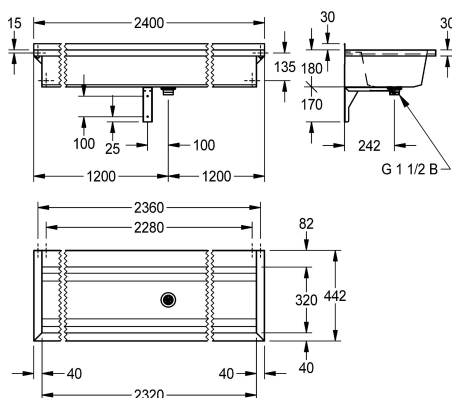

KWC foglöst svetsad radtvättställ Mycí žlab

Modell-Linie: **PLANOX | PL24TCS**
Umyvadla | Mycí žlaby

KWC-No.

2030043791

délka 600 mm

2030043792

délka 800 mm

2030043793

délka 1200 mm

2030043794

délka 1600 mm

2030043795

délka 1800 mm

2030043796

délka 2400 mm

2030043797

délka 3000 mm

Celková šířka

600 mm

800 mm

1,200 mm

1,600 mm

1,800 mm

2,400 mm

3,000 mm

PLANOX mycí žlab beze spár svařený, k montáži na omítku, chromová ocel, povrch leštěný do vysokého lesku, tloušťka materiálu: žlab 0,8 mm / boční stěny 1,2 mm, boční stěny s integrovanými nástěnnými konzolami, snížená plocha pro baterie 80 mm, bez otvoru na baterii, bez přepladu, zadní lem 40 mm, odtok

středový, sítkový ventil G 1 1/2 B, včetně upevňovacího materiálu. Od délky 1800 mm je součástí dodávky předávná konzola. Speciální délky na vyžádání.

Rozměry 2400 x 210 x 442 mm (š x v x h)

Technické údaje

Výška zadní desky

30 mm

Umyvadlo - výška

180 mm

Umyvadlo - hloubka

320 mm

Umyvadlo - šířka

2,320 mm

Materiál

ušlechtilá ocel

Kód materiálu

1.4016 chromová ocel

Počet odtokových otvorů

1

Celková hloubka

442 mm

Celková výška

210 mm

Celková šířka

2,400 mm

Zadní lišta

Ne

Zadní stěna

volitelné

Povrch

vysoký lesk

Místo pro armaturu

ano

Způsob montáže

montáž na stěnu

Typ odpadové sady

děrovaný odtok