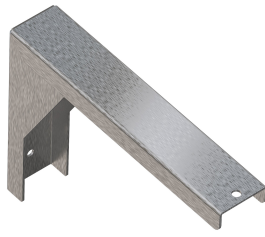

Centro

242 mm

Si

Accesorios opcionales

Pared trasera PLANOX

2030045614
PL24SBCS

Soporte de sujeción

2030043812
PL18SU