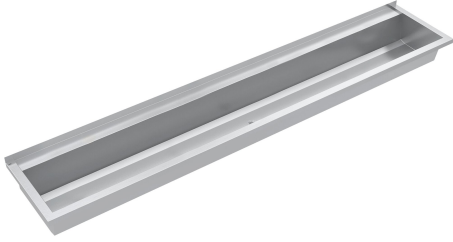

KWC PLANOX Lavamanos colectivo

Modell-Linie: PLANOX | PL24TCS
Lavabo | Lavamanos colectivos

KWC-No.

2030043791
Longitud de 600 mm

2030043792
Longitud de 800 mm

2030043793
Longitud de 1200 mm

2030043794
Longitud de 1600 mm

2030043795
Longitud de 1800 mm

2030043796
Longitud de 2400 mm

2030043797
Longitud de 3000 mm

Anchura total

600 mm

800 mm

1,200 mm

1,600 mm

1,800 mm

2,400 mm

3,000 mm

PLANOX lavamanos colectivo soldado sin juntas para montaje en pared, acero de cromo, superficie de alto brillo, espesor de material del lavamanos colectivo de 0,8 mm/paneles laterales de 1,2 mm, paneles laterales con consola de pared integrada, repisa para grifería rebajada de 80 mm, sin orificio para grifo y sin rebosadero, montante trasero de 40 mm, desagüe centrado, válvula de filtro G 1

1/2B, incluye material de montaje. A partir de 1800 mm de longitud, los modelos se suministran con un soporte de sujeción adicional. Pueden solicitarse largos especiales.

Dimensiones 2400 x 210 x 442 mm (L x A x P)