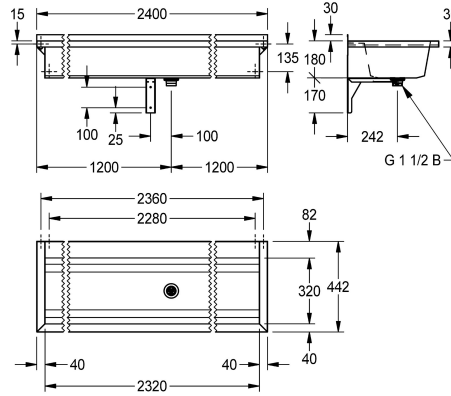

KWC PLANOX Lavamanos colectivo

Modell-Linie: PLANOX | PL24TCS
Lavabo | Lavamanos colectivos

KWC-No.

2030043791
Longitud de 600 mm

2030043792
Longitud de 800 mm

2030043793
Longitud de 1200 mm

2030043794
Longitud de 1600 mm

2030043795
Longitud de 1800 mm

2030043796
Longitud de 2400 mm

2030043797
Longitud de 3000 mm

Anchura total

600 mm

800 mm

1,200 mm

1,600 mm

1,800 mm

2,400 mm

3,000 mm

PLANOX lavamanos colectivo soldado sin juntas para montaje en pared, acero de cromo, superficie de alto brillo, espesor de material del lavamanos colectivo de 0,8 mm/paneles laterales de 1,2 mm, paneles laterales con consola de pared integrada, repisa para grifería rebajada de 80 mm, sin orificio para grifo y sin rebosadero, montante trasero de 40 mm, desagüe centrado, válvula de filtro G 1

1/2B, incluye material de montaje. A partir de 1800 mm de longitud, los modelos se suministran con un soporte de sujeción adicional. Pueden solicitarse largos especiales.

Dimensiones 2400 x 210 x 442 mm (L x A x P)

Datos técnicos

Altura trasera

30 mm

Altura de la cubeta

180 mm

Longitud de lavabo

320 mm

Anchura de la cubeta

2,320 mm

Material

Acero inoxidable

Código

Acero de cromo

Número de orificios de residuos

1

Profundidad

442 mm

Altura

210 mm

Anchura total

2,400 mm

Peto trasero

No

Pared trasera

Opcional

Acabado de superficie

Pulido brillo

Repisa grifos

Si

Tipo de montaje

Montaje a pared