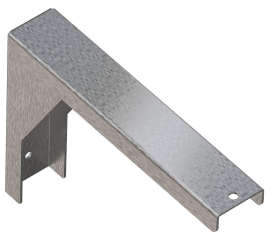

Piezas de recambio