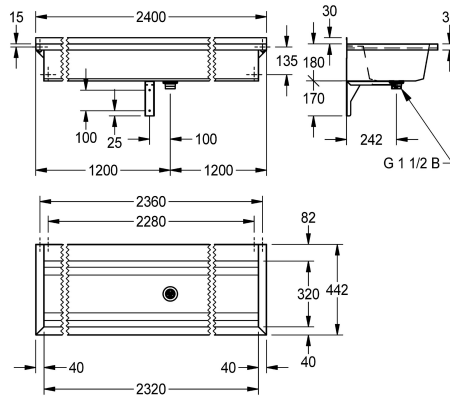

KWC PLANOX Lavabos rigoles

Modell-Linie: PLANOX | PL24TCS
Lavabos | Lavabos rigoles

KWC-No.

2030043791
Longueur 600 mm

2030043792
Longueur 800 mm

2030043793
Longueur 1200 mm

2030043794
Longueur 1600 mm

2030043795
Longueur 1800 mm

2030043796
Longueur 2400 mm

2030043797
Longueur 3000 mm

Largeur totale

600 mm

800 mm

1,200 mm

1,600 mm

1,800 mm

2,400 mm

3,000 mm

PLANOX lavabo rigole soudé sans joint pour montage mural, acier chromé finition brillante, épaisseur du matériau du lavabo rigole de 0,8 mm / panneaux latéraux de 1,2 mm, panneaux latéraux avec supports intégrés, plage de robinetterie abaissée de 80 mm, sans perçage pour robinetterie et sans trop-plein, remontée arrière de 40 mm, évacuation au milieu, bonde perforée G 1 1/2 B, fixations

30 mm

Vasque - hauteur du vasque

180 mm

Profondeur du vasque

320 mm

Largeur du vasque

2,320 mm

Matière