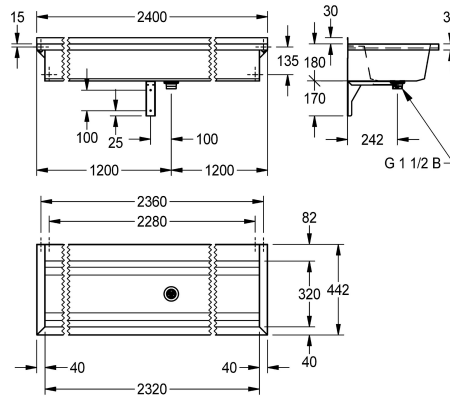

KWC PLANOX Lavabo a canale

Modell-Linie: PLANOX | PL24TCS
Lavabi | Lavelli a canale

KWC-No.

2030043791
Lunghezza 600 mm

2030043792
Lunghezza 800 mm

2030043793
Lunghezza 1200 mm

2030043794
Lunghezza 1600 mm

2030043795
Lunghezza 1800 mm

2030043796
Lunghezza 2400 mm

2030043797
Lunghezza 3000 mm

Larghezza complessiva

600 mm

800 mm

1,200 mm

1,600 mm

1,800 mm

2,400 mm

3,000 mm

PLANOX lavabo multiplo con vasca senza giunture per fissaggio a parete, in acciaio al cromo, superficie con finitura lucida, spessore materiale 0,8 mm sulla vasca e 1,2 mm sui pannelli laterali, con staffe a parete integrate, piano rubinetteria ribassato 80 mm con fori rubinetteria su richiesta, alzatina da 40 mm; vasca senza troppopieno, scarico centrale con griglia 1" 1/2, materiali di

montaggio compresi. Per lunghezze superiori a 1800 mm la fornitura standard include una staffa supplementare da fissare centralmente. Lunghezze speciali disponibili su richiesta.

Dimensioni 2400 x 210 x 442 mm (L x A x P)

Dati tecnici

Altezza paraspruzzi

30 mm

Altezza vasca

180 mm

Profondità orizzontale della vasca

320 mm

Larghezza vasca

2,320 mm

Materiale

Acciaio inox

Codice materiale

Acciaio al cromo 1.4016 - AISI430

Quantità scarichi

1

Profondità totale

442 mm

Altezza totale

210 mm

Larghezza complessiva

2,400 mm

Altezza alzatina

No

Paraspruzzi

In opzione

Finitura della superficie

Lucidatura a specchio

Piano rubinetteria

Si

Tipo di montaggio

Installazione a parete