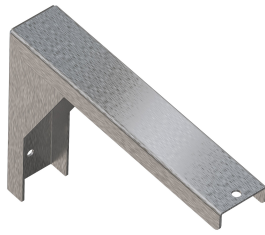

Wspornik

2030043812
PL18SU