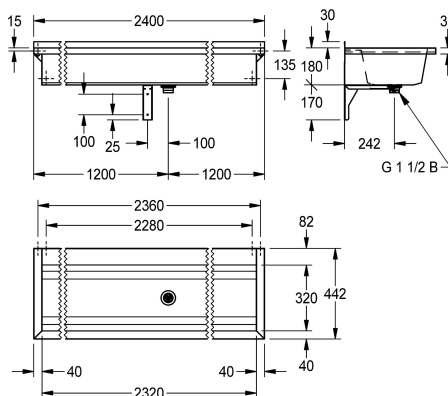

### KWC-No.

**2030043791**  
Długość 600 mm

**2030043792**  
Długość 800 mm

**2030043793**  
Długość 1200 mm

**2030043794**  
Długość 1600 mm

**2030043795**  
Długość 1800 mm

**2030043796**  
Długość 2400 mm

### Łączna szerokość

600 mm

800 mm

1,200 mm

1,600 mm

1,800 mm

2,400 mm

3,000 mm

zestawie materiały montażowe. Przy długości powyżej 1800 mm w komplecie dodatkowy wspornik. Długości niestandardowe dostępne na zamówienie.

Wymiary 2400 x 210 x 442 mm (S x W x G)

442 mm

Łączna wysokość

210 mm

Łączna szerokość

2,400 mm

Tyłna krawędź przysięciana

Nie

Ścianka tylna