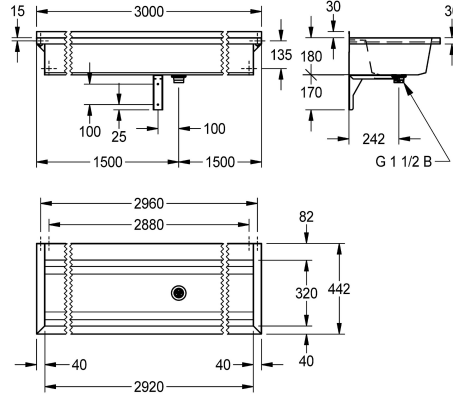

KWC PLANOX Sarjapesuallas

Modell-Linie: PLANOX | PL30TCS
Pesualtaat | Pesukourut

KWC-No.

2030043792

Pituus 800 mm

2030043797

Pituus 3000 mm

Kokonaisleveys

800 mm

3,000 mm

PLANOX saumattomasti hitsattu, seinälle kiinnitettävä sarjapesuallas, kromiterästä, pinta kiiltävä, materiaalin vahvuus sarjapesualtaassa 0,8 mm / sivuissa 1,2 mm, sivuilla kiinteät kannakkeet, laskettu hanatila 80 mm, ei aukkoja hanoille eikä ylijuoksua, takanosto 40 mm, pohjaventtiili keskellä, sihtiventtiili G 1

1/2B, sisältää kiinnitysmateriaalit. Vähintään 1800 mm pitkien tuotteiden toimitukseen sisältyy lisäkannake. Erikoispituuksia saatavissa tilaamalla.

Mitat 3000 x 210 x 442 mm (L x K x S)

Tekniset tiedot

Taustalevyn korkeus

30 mm

Altaan korkeus

180 mm

Altaan syvyys

320 mm

Altaan pituus

2,920 mm