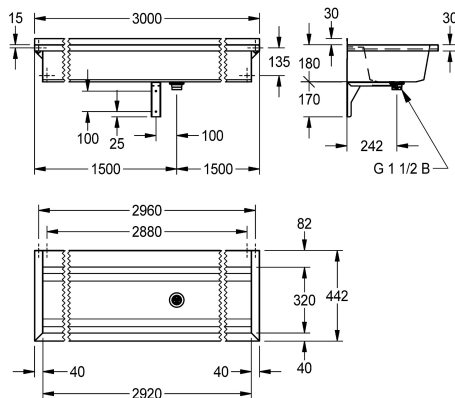

KWC PLANOX Umywarka rynnowa

Modell-Linie: PLANOX | PL30TCS
Umywalki | Umywalki rynnowe

KWC-No.

2030043791
Długość 600 mm

2030043792
Długość 800 mm

2030043793
Długość 1200 mm

2030043794
Długość 1600 mm

2030043795
Długość 1800 mm

2030043796
Długość 2400 mm

2030043797
Długość 3000 mm

Łączna szerokość

600 mm

800 mm

1,200 mm

1,600 mm

1,800 mm

2,400 mm

3,000 mm

PLANOX umywalka rynnowa spawana bezspoinowo, do montażu ściennego, stal chromowa, powierzchnia wysoki połysk, grubość materiału: umywalki 0,8 mm / ścianek bocznych 1,2 mm. Ścianki boczne ze zintegrowanymi wspornikami ściennymi, obniżona półka armaturowa 80 mm, bez otworu na armaturę i bez przelewu, listwa tylna 40 mm, odpływ na środku, zawór sitkowy G 1 1/2B, w

30 mm

Komora - głębokość komory

180 mm

Głębokość komory

320 mm

Szerokość komory

2,920 mm

Materiał