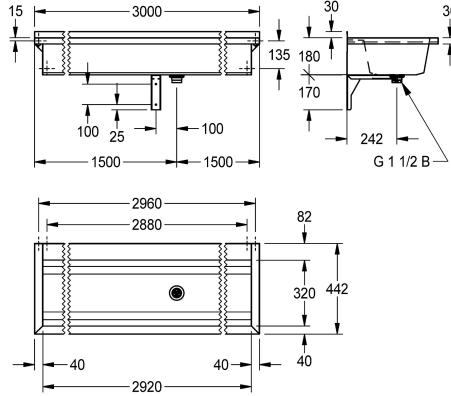

KWC PLANOX

Foglost svetsad radtvättställ

Modell-Linie: PLANOX | PL30TCS

Tvättställ | Tvättränna

KWC-No.

2030043791

Length 600 mm

2030043792

Length 800 mm

2030043793

Length 1200 mm

2030043794

Length 1600 mm

2030043795

Length 1800 mm

2030043796

Length 2400 mm

2030043797

Length 3000 mm

Total bredd

600 mm

800 mm

1,200 mm

1,600 mm

1,800 mm

2,400 mm

3,000 mm

PLANOX foglost svetsad radtvättställ för väggmontering, kromstål, högblank yta, godstjocklek radtvättställ 0,8 mm/sidopaneler 1,2 mm, sidopaneler med integrerade väggkonsoler, infälld avsats för blandare 80 mm, utan hål för blandare och utan bräddavlopp, 40 mm bakkant, avlopp i mitten, silventil G 1 1/2B, inkluderar

monteringsmaterial. Från 1800 mm längd ingår en ytterligare konsol i leveransomfånget. Speciallängder finns på förfrågan.

Mått 3000 x 210 x 442 mm (B x H x D)

Technical Data

Höjd på stänkskydd

30 mm

Skål - skål djup

180 mm

Skål - djup

320 mm

Skål - vidd

2,920 mm

Material

Rostfritt stål

Materialkod

1.4016 Kromstål

Antal avloppshål

1

Övergripande djup

442 mm

Total höjd

210 mm

Total bredd

3,000 mm

Bakre stående

Nej

Utslagsback

Optimal

Ytfinish

Högglasspolerad

Kran hylla

Ja

Typ av montering

Väggmontering

Typ av avfallsbehållare

Perforerad avloppsil