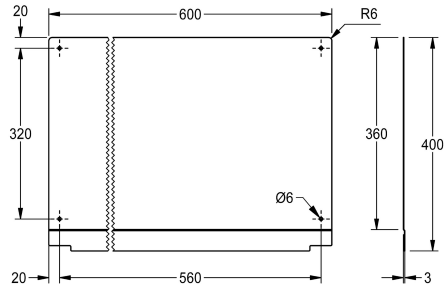

KWC PLANOX

Pared trasera

Modell-Linie: PLANOX | PL6SB

Lavabo | Accesorios de Lavabo

KWC-No.

2030043805

Longitud de 600 mm

2030043806

Longitud de 800 mm

2030043807

Longitud de 1200 mm

2030043808

Longitud de 1600 mm

2030043809

Longitud de 1800 mm

2030043810

Longitud de 2400 mm

2030043811

Longitud de 3000 mm

Anchura total

600 mm

800 mm

1,200 mm

1,600 mm

1,800 mm

2,400 mm

3,000 mm

Pared trasera para lavamanos colectivo PLANOX, acero de cromo-níquel, superficie pulida mate, espesor de material de 0,8 mm, incluye material de montaje.

Dimensiones 600 x 400 x 3 mm (L x A x P)

Datos técnicos

Material

Acero inoxidable

Código

1.4301

Espesor del material

0,8 mm

Profundidad

3 mm

Altura

400 mm

Anchura total

600 mm

Acabado de superficie

Acabado satinado

Tipo de montaje

Montaje a pared