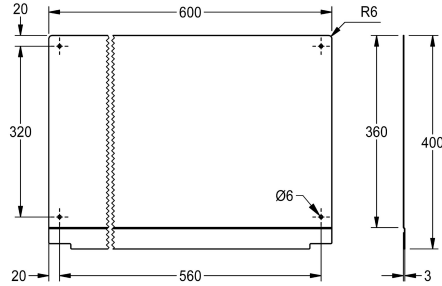

KWC PLANOX Taustalevy

Modell-Linie: PLANOX | PL6SB
Pesualtaat | Pesualtaiden täydentävät osat

KWC-No.

2030043805
Leveys 600 mm

2030043806
Leveys 800 mm

2030043807
Leveys 1200 mm

2030043808
Leveys 1600 mm

2030043809
Leveys 1800 mm

2030043810
Leveys 2400 mm

2030043811
Leveys 3000 mm

Kokonaisleveys

600 mm

800 mm

1,200 mm

1,600 mm

1,800 mm

2,400 mm

3,000 mm

Taustalevy PLANOX-pesukouruihin, krominikkeliterästä.
Mattapinta, materiaalin paksuus 0,8 mm. Sisältää
asennusmateriaalit.

Mitat 600 x 390 x 3 mm (L x K x S)

Tekniset tiedot

Materiaali
Rst teräslaji
Materiaalin vahvuus
Kokonaissyvyys
Kokonaiskorkeus
Kokonaisleveys
Pinnan viimeistely
Asennustapa
IviCode

Ruostumaton teräs
1.4301
0.8 mm
3 mm
400 mm
600 mm
Satiinipintainen
Seinäasennus
0