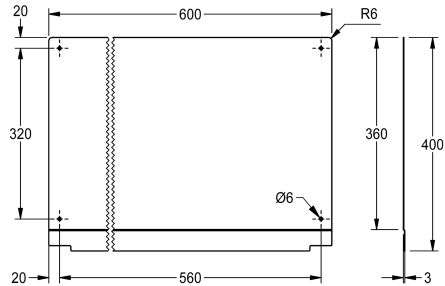

### KWC-No.

**2030043805**  
Lunghezza 600 mm

**2030043806**  
Lunghezza 800 mm

**2030043807**  
Lunghezza 1200 mm

**2030043808**  
Lunghezza 1600 mm

**2030043809**  
Lunghezza 1800 mm

**2030043810**  
Lunghezza 2400 mm

### Larghezza complessiva

600 mm

800 mm

1,200 mm

1,600 mm

1,800 mm

2,400 mm

3,000 mm

Parete paraspruzzi su lavelli a canale PLANOX, in acciaio inox, superficie satinata, spessore 0,8 mm, incluso materiale di fissaggio.

Dimensioni 600 x 400 x 3 mm (L x A x P)

### Dati tecnici

Materiale	Acciaio inox
Codice materiale	1.4301
Spessore del materiale	0.8 mm
Profondità totale	3 mm
Altezza totale	400 mm
Larghezza complessiva	600 mm
Finitura della superficie	Finitura satinata
Tipo di montaggio	Installazione a parete
teamNumber	433041
sanitasTroeschNumber	7521 190