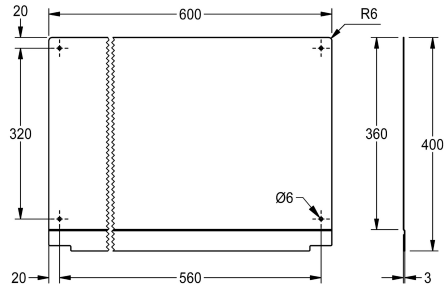

KWC PLANOX Parete paraspruzzi

Modell-Linie: PLANOX | PL6SB
Lavabi | Accessori per lavabi

KWC-No.

2030043805
Lunghezza 600 mm

2030043806
Lunghezza 800 mm

2030043807
Lunghezza 1200 mm

2030043808
Lunghezza 1600 mm

2030043809
Lunghezza 1800 mm

2030043810
Lunghezza 2400 mm

2030043811
Lunghezza 3000 mm

Larghezza complessiva

600 mm

800 mm

1,200 mm

1,600 mm

1,800 mm

2,400 mm

3,000 mm

Parete paraspruzzi su lavelli a canale PLANOX, in acciaio inox, superficie satinata, spessore 0,8 mm, incluso materiale di fissaggio.

Dimensioni 600 x 400 x 3 mm (L x A x P)

Dati tecnici

Materiale
Codice materiale
Spessore del materiale
Profondità totale
Altezza totale
Larghezza complessiva
Finitura della superficie
Tipo di montaggio
teamNumber
sanitasTroeschNumber

Acciaio inox
1.4301
0.8 mm
3 mm
400 mm
600 mm
Finitura satinata
Installazione a parete
433041
7521 190