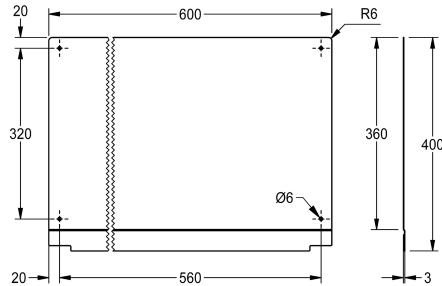

KWC PLANOX Achterwand

Modell-Linie: PLANOX | PL6SB
Wastafels | Toebehoren wastafels

KWC-No.

2030043805
Lengte 600 mm

2030043806
Lengte 800 mm

2030043807
Lengte 1200 mm

2030043808
Lengte 1600 mm

2030043809
Lengte 1800 mm

2030043810
Lengte 2400 mm

2030043811
Lengte 3000 mm

Totale breedte

600 mm

800 mm

1,200 mm

1,600 mm

1,800 mm

2,400 mm

3,000 mm

Achterwand voor PLANOX wasgoten, roestvrij staal, zijdemat oppervlak, materiaaldikte 0,8 mm, inclusief bevestigingsmateriaal.

Afmetingen 600 x 390 x 3 mm (B x H x D)

Technical Data

Materiaal
Materiaalcode
Materiaaldikte
Totale diepte
Totale hoogte
Totale breedte
Oppervlakafwerking
Type montage

Roestvrij staal
1.4301
0.8 mm
3 mm
400 mm
600 mm
Zijdeglans
Wandmontage