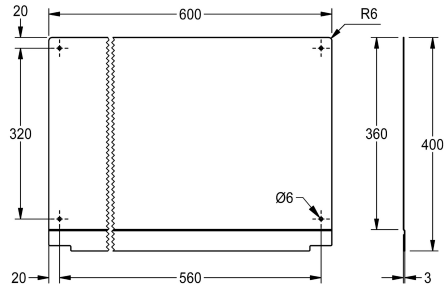

KWC PLANOX Achterwand

Modell-Linie: PLANOX | PL6SB
Wastafels | Toebehoren wastafels

KWC-No.

2030043805
Lengte 600 mm

2030043806
Lengte 800 mm

2030043807
Lengte 1200 mm

2030043808
Lengte 1600 mm

2030043809
Lengte 1800 mm

2030043810
Lengte 2400 mm

2030043811
Lengte 3000 mm

Totale breedte

600 mm

800 mm

1,200 mm

1,600 mm

1,800 mm

2,400 mm

3,000 mm

Achterwand voor PLANOX wasgoten, roestvrij staal, zijdemat oppervlak, materiaaldikte 0,8 mm, inclusief bevestigingsmateriaal.

Afmetingen 600 x 390 x 3 mm (B x H x D)

Technical Data

Materiaal
Materiaalcode
Materiaaldikte
Totale diepte
Totale hoogte
Totale breedte
Oppervlakafwerking
Type montage

Roestvrij staal
1.4301
0.8 mm
3 mm
400 mm
600 mm
Zijdeglans
Wandmontage