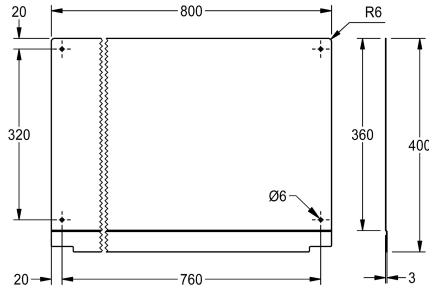

KWC PLANOX Taustalevy

Modell-Linie: PLANOX | PL8SB
Pesualtaat | Pesualtaiden täydentävät osat

KWC-No.

2030043805
Leveys 600 mm

2030043806
Leveys 800 mm

2030043807
Leveys 1200 mm

2030043808
Leveys 1600 mm

2030043809
Leveys 1800 mm

2030043810
Leveys 2400 mm

2030043811
Leveys 3000 mm

Kokonaisleveys

600 mm

800 mm

1,200 mm

1,600 mm

1,800 mm

2,400 mm

3,000 mm

Taustalevy PLANOX-pesukouruihin, krominikkeliterästä, mattapinta, materiaalin paksuus 0,8 mm, sisältää asennusmateriaalit.

Mitat 800 x 390 x 3 mm (L x K x S)

Tekniset tiedot

Materiaali
Rst teräslaji
Materiaalin vahvuus
Kokonaissyvyys
Kokonaiskorkeus
Kokonaisleveys
Pinnan viimeistely
Asennustapa
IviCode

Ruostumaton teräs
1.4301
0.8 mm
3 mm
400 mm
800 mm
Satiinipintainen
Seinäasennus
0