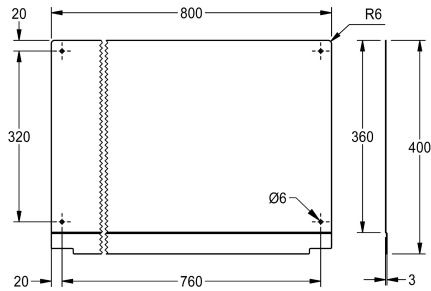

KWC PLANOX

Paroi arrière

Modell-Linie: PLANOX | PL8SB

Lavabos | Accessoires lavabos

KWC-No.

2030043805

Paroi arrière PLANOX, longueur 600 mm

2030043806

Longueur 800 mm

2030043807

Longueur 1200 mm

2030043808

Longueur 1600 mm

2030043809

Longueur 1800 mm

2030043810

Longueur 2400 mm

2030043811

Longueur 3000 mm

Largeur totale

600 mm

800 mm

1,200 mm

1,600 mm

1,800 mm

2,400 mm

3,000 mm

Dosseret pour lavabos rigoles PLANOX, acier inoxydable, surface satinée, épaisseur du matériau 0,8 mm, matériel de fixation inclus.

Dimensions 800 x 400 x 3 mm (L x H x P)

Données techniques

Matière

Acier inoxydable

Code du matériel

1.4301

Épaisseur de matière

0.8 mm

Profondeur totale

3 mm

Hauteur totale

400 mm

Largeur totale

800 mm

Finition de surface

Finition satinée

Type de montage

Montage mural